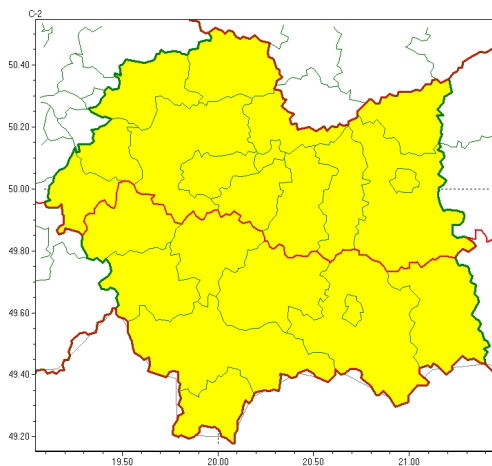

## WOJEWÓDZTWO MAŁOPOLSKIE OSTRZEŻENIA METEOROLOGICZNE ZBIORCZO NR 112 WYKAZ OBOWIĄZUJĄCYCH OSTRZEŻEŃ o godz. 11:22 dnia 08.05.2025

| Zjawisko/Stopień zagrożenia                       | Przymrozki/1   |
|---|--|
| Obszar (w nawiasie numer ostrzeżenia dla powiatu) | powiaty: bocheński(41), brzeski(39), chrzanowski(41), dąbrowski(41), krakowski(44), Kraków(43), miechowski(42), olkuski(41), oświęcimski(40), proszowicki(44), tarnowski(39), Tarnów(38), wielicki(41)   |
| Ważność   | od godz. 01:00 dnia 09.05.2025 do godz. 07:00 dnia 09.05.2025  |
| Prawdopodobieństwo                                | 80%  |
| Przebieg  | Lokalnie prognozowany jest spadek temperatury powietrza do około $-1^{\circ}\text{C}$ , przy gruncie do około $-3^{\circ}\text{C}$ .   |
| SMS   | IMGW-PIB OSTRZEGA: PRZYMROZKI/1 małopolskie (13 powiatów) od 01:00/09.05 do 07:00/09.05.2025 temp. min $-1$ st., przy gruncie $-3$ st. Dotyczy powiatów: bocheński, brzeski, chrzanowski, dąbrowski, krakowski, Kraków, miechowski, olkuski, oświęcimski, proszowicki, tarnowski, Tarnów i wielicki. |
| RSO   | Woj. małopolskie (13 powiatów), IMGW-PIB wydał ostrzeżenie pierwszego stopnia o przymrozkach   |
| Uwagi   | Miejscami ostrzeżenie będzie kontynuowane w kolejnych dniach. Bieżące informacje śledź na <a href="https://meteo.imgw.pl/">https://meteo.imgw.pl/</a> .  |
| Zjawisko/Stopień zagrożenia                       | Przymrozki/1   |
| Obszar (w nawiasie numer ostrzeżenia dla powiatu) | powiaty: gorlicki(61), limanowski(52), myślenicki(43), nowosądecki(61), nowotarski(66), Nowy Sącz(54), suski(55), tatrzański(63), wadowicki(43)  |
| Ważność   | od godz. 23:00 dnia 08.05.2025 do godz. 07:00 dnia 09.05.2025  |