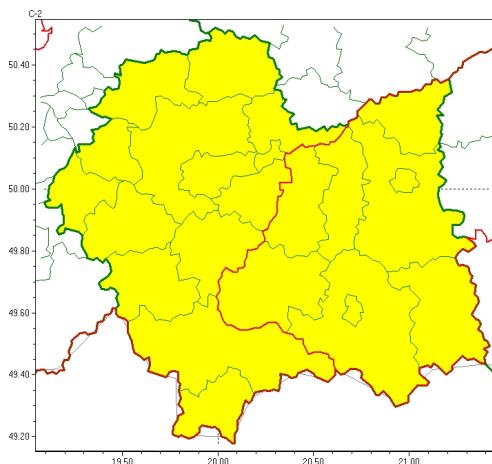

## WOJEWÓDZTWO MAŁOPOLSKIE OSTRZEŻENIA METEOROLOGICZNE ZBIORCZO NR 13 WYKAZ OBOWIĄZUJĄCYCH OSTRZEŻEŃ o godz. 11:54 dnia 08.01.2025

Zjawisko/Stopień zagrożenia	Oblodzenie/1
Obszar (w nawiasie numer ostrzeżenia dla powiatu)	powiaty: bocheński(6), brzeski(6), dąbrowski(6), gorlicki(7), limanowski(6), nowosądecki(7), Nowy Sącz(6), tarnowski(6), Tarnów(6)
Ważność	od godz. 21:00 dnia 08.01.2025 do godz. 06:00 dnia 09.01.2025
Prawdopodobieństwo	80%
Przebieg	Prognozuje się zamarzanie mokrej nawierzchni dróg i chodników po opadach deszczu, deszczu ze śniegiem i mokrego śniegu powodujące ich oblodzenie. Temperatura minimalna od -2°C do 0°C, temperatura minimalna przy gruncie od -4°C do -1°C.
SMS	IMGW-PIB OSTRZEGA: OBLODZENIE/1 małopolskie (9 powiatów) od 21:00/08.01 do 06:00/09.01.2025 temp. min. od -2st. do 0st., przy gruncie do -4st., ślisko. Dotyczy powiatów: bocheński, brzeski, dąbrowski, gorlicki, limanowski, nowosądecki, Nowy Sącz, tarnowski i Tarnów.
RSO	Woj. małopolskie (9 powiatów), IMGW-PIB wydał ostrzeżenie pierwszego stopnia o oblodzeniu
Uwagi	Brak.
Zjawisko/Stopień zagrożenia	Oblodzenie/1
Obszar (w nawiasie numer ostrzeżenia dla powiatu)	powiaty: chrzanowski(6), krakowski(6), Kraków(6), miechowski(6), myślenicki(7), nowotarski(8), olkuski(6), oświęcimski(7), proszowicki(6), suski(6), tatrzański(8), wadowicki(7), wielicki(6)
Ważność	od godz. 18:00 dnia 08.01.2025 do godz. 06:00 dnia 09.01.2025