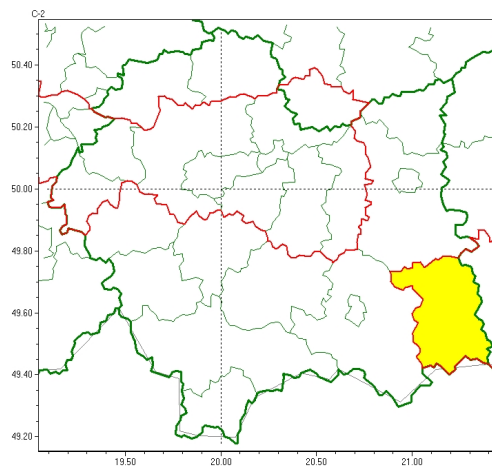

Zasięg ostrzeżeń w województwie

Gęsta mgła
2024-12-13 11:57

Silny wiatr
2024-12-13 11:57

WOJEWÓDZTWO MAŁOPOLSKIE OSTRZEŻENIA METEOROLOGICZNE ZBIORCZO NR 435 WYKAZ OBOWIĄZUJĄCYCH OSTRZEŻEŃ o godz. 11:57 dnia 13.12.2024

Zjawisko/Stopień zagrożenia	Gęsta mgła/1
Obszar (w nawiasie numer ostrzeżenia dla powiatu)	powiaty: bocheński(145), brzeski(148), chrzanowski(143), krakowski(145), Kraków(146), oświęcimski(152), proszowicki(142), wielicki(147)
Ważność	od godz. 20:00 dnia 13.12.2024 do godz. 09:00 dnia 14.12.2024
Prawdopodobieństwo	80%
Przebieg	Prognozuje się gęste mgły, w zasięgu których widzialność będzie miejscami wynosić poniżej 200 m.
SMS	IMGW-PIB OSTRZEGA: MGŁA/1 małopolskie (8 powiatów) od 20:00/13.12 do 09:00/14.12.2024 widzialność 200 m. Dotyczy powiatów: bocheński, brzeski, chrzanowski, krakowski, Kraków, oświęcimski, proszowicki i wielicki.
RSO	Woj. małopolskie (8 powiatów), IMGW-PIB wydał ostrzeżenie pierwszego stopnia o silnych mgłach
Uwagi	Brak.
Zjawisko/Stopień zagrożenia	Silny wiatr/1
Obszar (w nawiasie numer ostrzeżenia dla powiatu)	powiaty: gorlicki(181)
Ważność	od godz. 02:00 dnia 14.12.2024 do godz. 15:00 dnia 14.12.2024
Prawdopodobieństwo	70%

Przebieg	Prognozuje się wystąpienie silnego wiatru o średniej prędkości do 40 km/h, w porywach do 75 km/h, z południa.
SMS	IMGW-PIB OSTRZEGA: WIATR/1 małopolskie (1 powiat) od 02:00/14.12 do 15:00/14.12.2024 prędkość do 40 km/h, porywy do 75 km/h, S. Dotyczy powiatów: gorlicki.
RSO	Woj. małopolskie (1 powiat), IMGW-PIB wydał ostrzeżenie pierwszego stopnia o silnym wietrze
Uwagi	Brak.