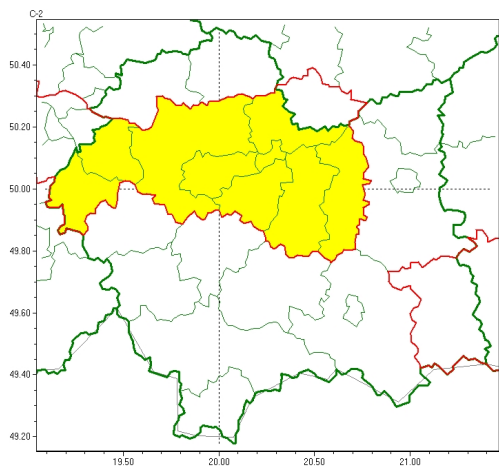

Zasięg ostrzeżeń w województwie

Gęsta mgła
2024-12-13 11:57

Silny wiatr
2024-12-13 11:57

WOJEWÓDZTWO MAŁOPOLSKIE OSTRZEŻENIA METEOROLOGICZNE ZBIORCZO NR 435 WYKAZ OBOWIĄZUJĄCYCH OSTRZEŻEŃ o godz. 11:57 dnia 13.12.2024

Zjawisko/Stopień zagrożenia	Gęsta mgła/1
Obszar (w nawiasie numer ostrzeżenia dla powiatu)	powiaty: bocheński(145), brzeski(148), chrzanowski(143), krakowski(145), Kraków(146), oświęcimski(152), proszowicki(142), wielicki(147)
Ważność	od godz. 20:00 dnia 13.12.2024 do godz. 09:00 dnia 14.12.2024
Prawdopodobieństwo	80%
Przebieg	Prognozuje się gęste mgły, w zasięgu których widzialność będzie miejscami wynosić poniżej 200 m.
SMS	IMGW-PIB OSTRZEGA: MGŁA/1 małopolskie (8 powiatów) od 20:00/13.12 do 09:00/14.12.2024 widzialność 200 m. Dotyczy powiatów: bocheński, brzeski, chrzanowski, krakowski, Kraków, oświęcimski, proszowicki i wielicki.
RSO	Woj. małopolskie (8 powiatów), IMGW-PIB wydał ostrzeżenie pierwszego stopnia o silnych mgłach
Uwagi	Brak.
Zjawisko/Stopień zagrożenia	Silny wiatr/1
Obszar (w nawiasie numer ostrzeżenia dla powiatu)	powiaty: gorlicki(181)
Ważność	od godz. 02:00 dnia 14.12.2024 do godz. 15:00 dnia 14.12.2024
Prawdopodobieństwo	70%

Przebieg	Prognozuje się wystąpienie silnego wiatru o średniej prędkości do 40 km/h, w porywach do 75 km/h, z południa.
SMS	IMGW-PIB OSTRZEGA: WIATR/1 małopolskie (1 powiat) od 02:00/14.12 do 15:00/14.12.2024 prędkość do 40 km/h, porywy do 75 km/h, S. Dotyczy powiatów: gorlicki.
RSO	Woj. małopolskie (1 powiat), IMGW-PIB wydał ostrzeżenie pierwszego stopnia o silnym wietrze
Uwagi	Brak.