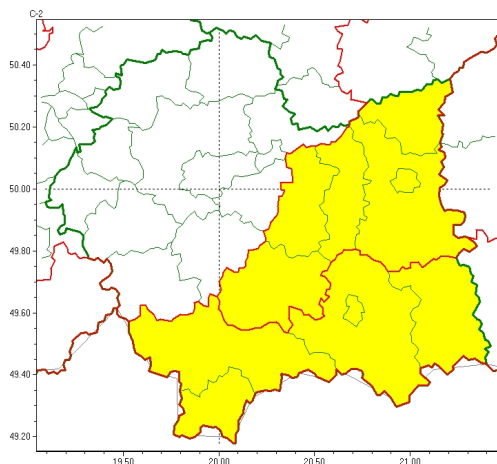

Zasięg ostrzeżeń w województwie

Burze
2024-08-16 08:57

Upał
2024-08-16 08:57

WOJEWÓDZTWO MAŁOPOLSKIE
OSTRZEŻENIA METEOROLOGICZNE ZBIORCZO NR 286
WYKAZ OBOWIĄZUJĄCYCH OSTRZEŻEŃ
o godz. 08:57 dnia 16.08.2024

Zjawisko/Stopień zagrożenia	Upał/2 ZMIANA
Obszar (w nawiasie numer ostrzeżenia dla powiatu)	powiaty: bocheński(98), brzeski(100), chrzanowski(99), dąbrowski(102), krakowski(98), Kraków(99), limanowski(118), miechowski(98), mylenicki(109), olkuski(98), oświęcimski(104), proszowicki(97), suski(118), tarnowski(101), Tarnów(101), wadowicki(111), wielicki(98)
Ważność	od godz. 08:56 dnia 16.08.2024 do godz. 20:00 dnia 17.08.2024
Prawdopodobieństwo	80%
Przebieg	Prognozuje się upały. Temperatura maksymalna w dzień od 29°C do 32°C. Temperatura minimalna w nocy od 16°C do 21°C.
SMS	IMGW-PIB OSTRZEŻEGA: UPAŁ/2 małopolskie (17 powiatów) od 08:56/16.08 do 20:00/17.08.2024 temp. maks 32 st, temp min 16 st. Dotyczy powiatów: bocheński, brzeski, chrzanowski, dąbrowski, krakowski, Kraków, limanowski, miechowski, mylenicki, olkuski, oświęcimski, proszowicki, suski, tarnowski, Tarnów, wadowicki i wielicki.
RSO	Woj. małopolskie (17 powiatów), IMGW-PIB wydał ostrzeżenie drugiego stopnia o upałach
Uwagi	Zmiana dotyczy wyłączenia ważności ostrzeżenia.
Zjawisko/Stopień zagrożenia	Burze/1
Obszar (w nawiasie numer ostrzeżenia dla powiatu)	powiaty: bocheński(100), brzeski(102), dąbrowski(104), gorlicki(121), limanowski(120), nowosądecki(132), nowotarski(135), Nowy Sącz(116), tarnowski(103), Tarnów(103), tatrzański(136)
Ważność	od godz. 13:00 dnia 16.08.2024 do godz. 24:00 dnia 16.08.2024