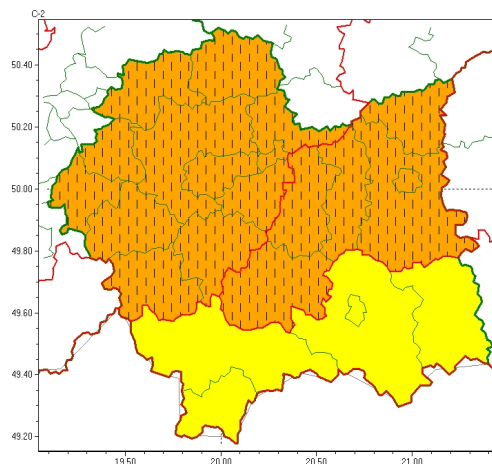

Zasięg ostrzeżeń w województwie

Burze
2024-08-16 08:57

Upał
2024-08-16 08:57

WOJEWÓDZTWO MAŁOPOLSKIE
OSTRZEŻENIA METEOROLOGICZNE ZBIORCZO NR 286
WYKAZ OBOWIĄZUJĄCYCH OSTRZEŻEŃ
o godz. 08:57 dnia 16.08.2024

Zjawisko/Stopień zagrożenia	Upał/2 ZMIANA
Obszar (w nawiasie numer ostrzeżenia dla powiatu)	powiaty: bocheński(98), brzeski(100), chrzanowski(99), dąbrowski(102), krakowski(98), Kraków(99), limanowski(118), miechowski(98), mylenicki(109), olkuski(98), oświęcimski(104), proszowicki(97), suski(118), tarnowski(101), Tarnów(101), wadowicki(111), wielicki(98)
Ważność	od godz. 08:56 dnia 16.08.2024 do godz. 20:00 dnia 17.08.2024
Prawdopodobieństwo	80%
Przebieg	Prognozuje się upały. Temperatura maksymalna w dzień od 29°C do 32°C. Temperatura minimalna w nocy od 16°C do 21°C.
SMS	IMGW-PIB OSTRZEŻEGA: UPAŁ/2 małopolskie (17 powiatów) od 08:56/16.08 do 20:00/17.08.2024 temp. maks 32 st, temp min 16 st. Dotyczy powiatów: bocheński, brzeski, chrzanowski, dąbrowski, krakowski, Kraków, limanowski, miechowski, mylenicki, olkuski, oświęcimski, proszowicki, suski, tarnowski, Tarnów, wadowicki i wielicki.
RSO	Woj. małopolskie (17 powiatów), IMGW-PIB wydał ostrzeżenie drugiego stopnia o upałach
Uwagi	Zmiana dotyczy wyłączenia ważności ostrzeżenia.
Zjawisko/Stopień zagrożenia	Burze/1
Obszar (w nawiasie numer ostrzeżenia dla powiatu)	powiaty: bocheński(100), brzeski(102), dąbrowski(104), gorlicki(121), limanowski(120), nowosądecki(132), nowotarski(135), Nowy Sącz(116), tarnowski(103), Tarnów(103), tatrzański(136)
Ważność	od godz. 13:00 dnia 16.08.2024 do godz. 24:00 dnia 16.08.2024