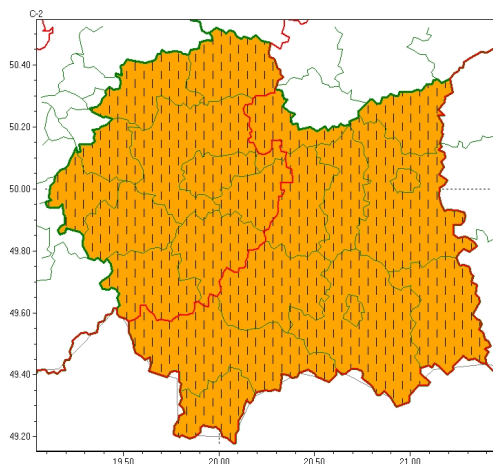

Zasięg ostrzeżeń w województwie

Burze
2024-08-08 12:02

WOJEWÓDZTWO MAŁOPOLSKIE OSTRZEŻENIA METEOROLOGICZNE ZBIORCZO NR 278 WYKAZ OBLICZONYCH OSTRZEŻEŃ o godz. 12:02 dnia 08.08.2024

Zjawisko/Stopień zagrożenia	Burze/2 ZMIANA
Obszar (w nawiasie numer ostrzeżenia dla powiatu)	powiaty: bocheński(97), brzeski(99), dębowski(101), gorlicki(118), limanowski(117), nowosdecki(129), nowotarski(131), Nowy Sącz(113), proszowicki(96), tarnowski(100), Tarnów(100), tatrzański(132)
Ważność	od godz. 14:00 dnia 08.08.2024 do godz. 04:00 dnia 09.08.2024
Prawdopodobieństwo	90%
Przebieg	Prognozowane są burze, którym miejscami będą towarzyszyć bardzo silne opady deszczu od 35 mm do 50 mm, oraz porywy wiatru do 70 km/h. Lokalnie grad.
SMS	IMGW-PIB OSTRZEŻENIA: BURZE/2 małopolskie (12 powiatów) od 14:00/08.08 do 04:00/09.08.2024 deszcz 50 mm, porywy 70 km/h, grad. Dotyczy powiatów: bocheński, brzeski, dębowski, gorlicki, limanowski, nowosdecki, nowotarski, Nowy Sącz, proszowicki, tarnowski, Tarnów i tatrzański.
RSO	Woj. małopolskie (12 powiatów), IMGW-PIB wydał ostrzeżenie drugiego stopnia o burzach
Uwagi	Aktualizacja dotyczy podniesienia stopnia ostrzeżenia oraz wydłużenia okresu ważności.
Zjawisko/Stopień zagrożenia	Burze/2 ZMIANA
Obszar (w nawiasie numer ostrzeżenia dla powiatu)	powiaty: chrzanowski(98), krakowski(97), Kraków(98), miechowski(97), myślenicki(108), olkuski(97), oliviecki(103), suski(117), wadowicki(110), wielicki(97)
Ważność	od godz. 12:00 dnia 08.08.2024 do godz. 24:00 dnia 08.08.2024
Prawdopodobieństwo	90%