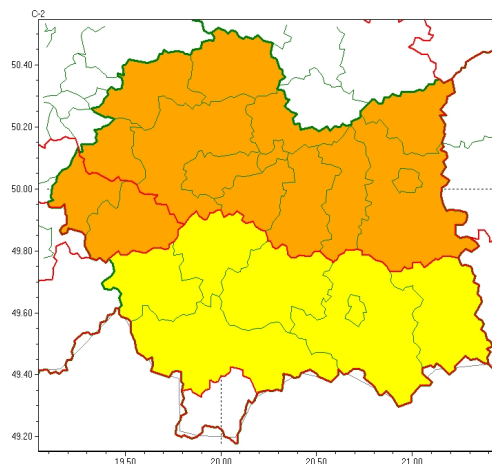

Zasięg ostrzeżeń w województwie

Burze
2024-06-28 11:48

Upał
2024-06-28 11:48

WOJEWÓDZTWO MAŁOPOLSKIE OSTRZEŻENIA METEOROLOGICZNE ZBIORCZO NR 197 WYKAZ OBOWIĄZUJĄCYCH OSTRZEŻEŃ o godz. 11:48 dnia 28.06.2024

Zjawisko/Stopień zagrożenia	Upał/1
Obszar (w nawiasie numer ostrzeżenia dla powiatu)	powiaty: bocheński(72), brzeski(72), chrzanowski(74), dębrowski(75), krakowski(74), Kraków(75), miechowski(75), olkuski(74), oświęcimski(79), proszowicki(74), tarnowski(73), Tarnów(73), wadowicki(87), wielicki(75)
Ważność	od godz. 12:00 dnia 29.06.2024 do godz. 20:00 dnia 29.06.2024
Prawdopodobieństwo	80%
Przebieg	Prognozuje się upał. Temperatura maksymalna około 30°C.
SMS	IMGW-PIB OSTRZEŻEGA: UPAŁ/1 małopolskie (14 powiatów) od 12:00/29.06 do 20:00/29.06.2024 temp. maks 30 st.C. Dotyczy powiatów: bocheński, brzeski, chrzanowski, dębrowski, krakowski, Kraków, miechowski, olkuski, oświęcimski, proszowicki, tarnowski, Tarnów, wadowicki i wielicki.
RSO	Woj. małopolskie (14 powiatów), IMGW-PIB wydał ostrzeżenie pierwszego stopnia o upałach
Uwagi	Ostrzeżenie będzie kontynuowane na niedzielę 30.06.2024 z wyższym stopniem zagrożenia.
Zjawisko/Stopień zagrożenia	Burze/2
Obszar (w nawiasie numer ostrzeżenia dla powiatu)	powiaty: bocheński(71), brzeski(71), chrzanowski(73), dębrowski(74), gorlicki(92), krakowski(73), Kraków(74), limanowski(91), miechowski(74), myślenicki(84), nowosądecki(102), nowotararski(105), Nowy Sącz(86), olkuski(73), oświęcimski(78), proszowicki(73), suski(93), tarnowski(72), Tarnów(72), tatrzański(106), wadowicki(86), wielicki(74)
Ważność	od godz. 10:00 dnia 28.06.2024 do godz. 24:00 dnia 28.06.2024