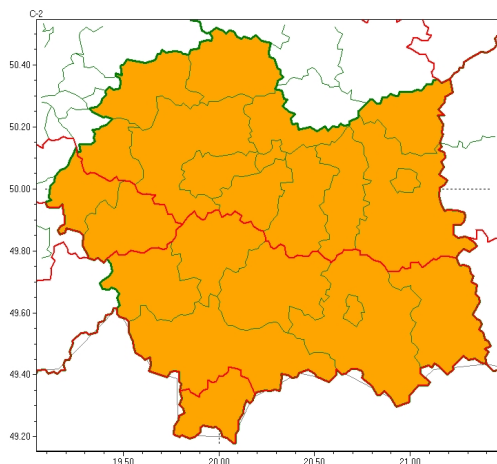

Zasięg ostrzeżeń w województwie

Burze
2024-06-28 11:48

Upał
2024-06-28 11:48

WOJEWÓDZTWO MAŁOPOLSKIE OSTRZEŻENIA METEOROLOGICZNE ZBIORCZO NR 197 WYKAZ OBOWIĄZUJĄCYCH OSTRZEŻEŃ o godz. 11:48 dnia 28.06.2024

Zjawisko/Stopień zagrożenia	Upał/1
Obszar (w nawiasie numer ostrzeżenia dla powiatu)	powiaty: bocheński(72), brzeski(72), chrzanowski(74), dębrowski(75), krakowski(74), Kraków(75), miechowski(75), olkuski(74), oświęcimski(79), proszowicki(74), tarnowski(73), Tarnów(73), wadowicki(87), wielicki(75)
Ważność	od godz. 12:00 dnia 29.06.2024 do godz. 20:00 dnia 29.06.2024
Prawdopodobieństwo	80%
Przebieg	Prognozuje się upał. Temperatura maksymalna około 30°C.
SMS	IMGW-PIB OSTRZEŻEGA: UPAŁ/1 małopolskie (14 powiatów) od 12:00/29.06 do 20:00/29.06.2024 temp. maks 30 st.C. Dotyczy powiatów: bocheński, brzeski, chrzanowski, dębrowski, krakowski, Kraków, miechowski, olkuski, oświęcimski, proszowicki, tarnowski, Tarnów, wadowicki i wielicki.
RSO	Woj. małopolskie (14 powiatów), IMGW-PIB wydał ostrzeżenie pierwszego stopnia o upałach
Uwagi	Ostrzeżenie będzie kontynuowane na niedzielę 30.06.2024 z wyższym stopniem zagrożenia.
Zjawisko/Stopień zagrożenia	Burze/2
Obszar (w nawiasie numer ostrzeżenia dla powiatu)	powiaty: bocheński(71), brzeski(71), chrzanowski(73), dębrowski(74), gorlicki(92), krakowski(73), Kraków(74), limanowski(91), miechowski(74), myślenicki(84), nowosądecki(102), nowotararski(105), Nowy Sącz(86), olkuski(73), oświęcimski(78), proszowicki(73), suski(93), tarnowski(72), Tarnów(72), tatrzański(106), wadowicki(86), wielicki(74)
Ważność	od godz. 10:00 dnia 28.06.2024 do godz. 24:00 dnia 28.06.2024