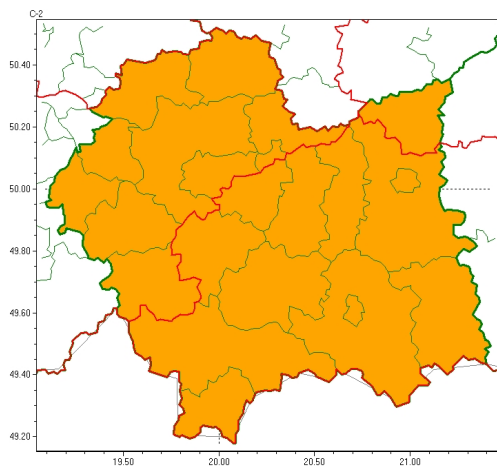

Zasięg ostrzeżeń w województwie

Burze
2024-06-10 05:13

Silny deszcz z burzami
2024-06-10 05:13

WOJEWÓDZTWO MAŁOPOLSKIE OSTRZEŻENIA METEOROLOGICZNE ZBIORCZO NR 171 WYKAZ OBOWIAZUJĄCYCH OSTRZEŻEŃ o godz. 05:13 dnia 10.06.2024

Zjawisko/Stopień zagrożenia	Burze/2
Obszar (w nawiasie numer ostrzeżenia dla powiatu)	powiaty: bocheński(62), brzeski(61), chrzanowski(64), dąbrowski(64), gorlicki(82), krakowski(64), Kraków(65), limanowski(81), miechowski(65), myślenicki(74), nowosądecki(91), nowotarski(95), Nowy Sącz(75), olkuski(64), oświęcimski(68), proszowicki(64), suski(83), tarnowski(62), Tarnów(62), tatrzański(98), wadowicki(76), wielicki(65)
Ważność	od godz. 10:00 dnia 10.06.2024 do godz. 02:00 dnia 11.06.2024
Prawdopodobieństwo	80%
Przebieg	Prognozowane są burze, którym miejscami będą towarzyszyć bardzo silne opady deszczu od 35 mm do 55 mm, oraz porywy wiatru do 90 km/h. Lokalnie grad.
SMS	IMGW-PIB OSTRZEŻENIA: BURZE/2 małopolskie (wszystkie powiaty) od 10:00/10.06 do 02:00/11.06.2024 deszcz 55 mm, porywy 90 km/h, grad. Dotyczy powiatów: wszystkie powiaty.
RSO	Woj. małopolskie (wszystkie powiaty), IMGW-PIB wydał ostrzeżenie drugiego stopnia o burzach
Uwagi	Ostrzeżenie może być kontynuowane z wyższym stopniem
Zjawisko/Stopień zagrożenia	Silny deszcz z burzami/1 ZMIANA
Obszar (w nawiasie numer ostrzeżenia dla powiatu)	powiaty: chrzanowski(63), krakowski(63), Kraków(64), miechowski(64), olkuski(63), oświęcimski(67), proszowicki(63), suski(82), wadowicki(75)
Ważność	od godz. 23:00 dnia 09.06.2024 do godz. 10:00 dnia 10.06.2024