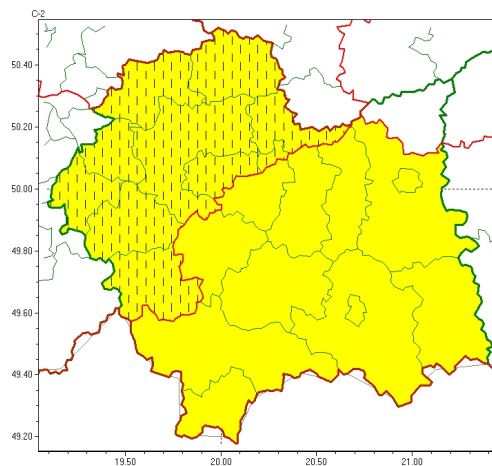

Zasięg ostrzeżeń w województwie

Burze
2024-06-10 05:13

Silny deszcz z burzami
2024-06-10 05:13

WOJEWÓDZTWO MAŁOPOLSKIE OSTRZEŻENIA METEOROLOGICZNE ZBIORCZO NR 171 WYKAZ OBOWIAZUJĄCYCH OSTRZEŻEŃ o godz. 05:13 dnia 10.06.2024

Zjawisko/Stopień zagrożenia	Burze/2
Obszar (w nawiasie numer ostrzeżenia dla powiatu)	powiaty: bocheński(62), brzeski(61), chrzanowski(64), dąbrowski(64), gorlicki(82), krakowski(64), Kraków(65), limanowski(81), miechowski(65), myślenicki(74), nowosądecki(91), nowotarski(95), Nowy Sącz(75), olkuski(64), oświęcimski(68), proszowicki(64), suski(83), tarnowski(62), Tarnów(62), tatrzański(98), wadowicki(76), wielicki(65)
Ważność	od godz. 10:00 dnia 10.06.2024 do godz. 02:00 dnia 11.06.2024
Prawdopodobieństwo	80%
Przebieg	Prognozowane są burze, którym miejscami będą towarzyszyć bardzo silne opady deszczu od 35 mm do 55 mm, oraz porywy wiatru do 90 km/h. Lokalnie grad.
SMS	IMGW-PIB OSTRZEŻENIA: BURZE/2 małopolskie (wszystkie powiaty) od 10:00/10.06 do 02:00/11.06.2024 deszcz 55 mm, porywy 90 km/h, grad. Dotyczy powiatów: wszystkie powiaty.
RSO	Woj. małopolskie (wszystkie powiaty), IMGW-PIB wydał ostrzeżenie drugiego stopnia o burzach
Uwagi	Ostrzeżenie może być kontynuowane z wyższym stopniem
Zjawisko/Stopień zagrożenia	Silny deszcz z burzami/1 ZMIANA
Obszar (w nawiasie numer ostrzeżenia dla powiatu)	powiaty: chrzanowski(63), krakowski(63), Kraków(64), miechowski(64), olkuski(63), oświęcimski(67), proszowicki(63), suski(82), wadowicki(75)
Ważność	od godz. 23:00 dnia 09.06.2024 do godz. 10:00 dnia 10.06.2024