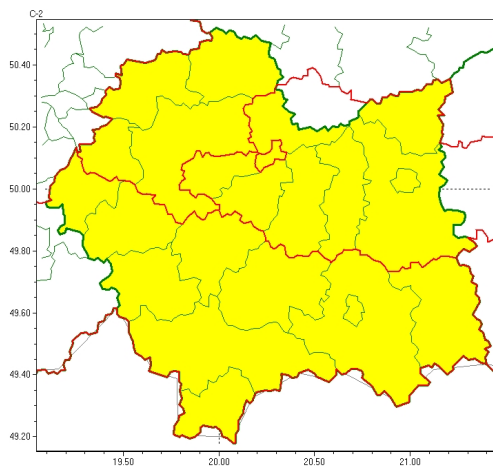

WB-I-6331.3.119.2024

Zasięg ostrzeżeń w województwie

Przymrozki  
2024-04-25 12:20

**WOJEWÓDZTWO MAŁOPOLSKIE**  
**OSTRZEŻENIA METEOROLOGICZNE ZBIORCZO NR 103**  
**WYKAZ OBOWIĄZUJĄCYCH OSTRZEŻEŃ**  
**o godz. 12:20 dnia 25.04.2024**

<b>Zjawisko/Stopień zagrożenia</b>	Przymrozki/1
<b>Obszar (w nawiasie numer ostrzeżenia dla powiatu)</b>	powiaty: chrzanowski(37), krakowski(37), miechowski(37), olkuski(37)
<b>Ważność</b>	od godz. 01:00 dnia 26.04.2024 do godz. 07:00 dnia 26.04.2024
<b>Prawdopodobieństwo</b>	80%
<b>Przebieg</b>	Prognozowany jest spadek temperatury powietrza do około $-1^{\circ}\text{C}$ , przy gruncie do $-3^{\circ}\text{C}$ .
<b>SMS</b>	IMGW-PIB OSTRZEŻENIA: PRZYMROZKI/1 małopolskie (4 powiaty) od 01:00/26.04 do 07:00/26.04.2024 temp. min $-1$ st., przy gruncie $-3$ st. Dotyczy powiatów: chrzanowski, krakowski, miechowski i olkuski.
<b>RSO</b>	Woj. małopolskie (4 powiaty), IMGW-PIB wydał ostrzeżenie pierwszego stopnia o przymrozkach
<b>Uwagi</b>	Brak.
<b>Zjawisko/Stopień zagrożenia</b>	Przymrozki/1
<b>Obszar (w nawiasie numer ostrzeżenia dla powiatu)</b>	powiaty: bocheński(36), brzeski(35), dąbrowski(38), Kraków(38), proszowicki(36), tarnowski(35), Tarnów(35), wielicki(38)
<b>Ważność</b>	od godz. 01:00 dnia 26.04.2024 do godz. 07:00 dnia 26.04.2024
<b>Prawdopodobieństwo</b>	80%
<b>Przebieg</b>	Prognozowany jest spadek temperatury powietrza do około $1^{\circ}\text{C}$ , przy gruncie do $-2^{\circ}\text{C}$ .