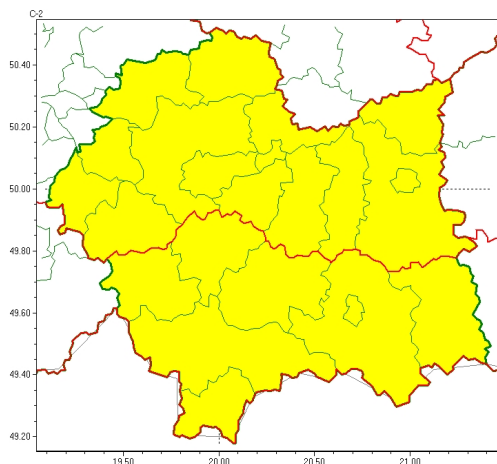

Zasięg ostrzeżeń w województwie

Oblodzenie
2024-03-17 12:03

Przymrozki
2024-03-17 12:03

WOJEWÓDZTWO MAŁOPOLSKIE OSTRZEŻENIA METEOROLOGICZNE ZBIORCZO NR 62 WYKAZ OBOWIĄZUJĄCYCH OSTRZEŻEŃ o godz. 12:03 dnia 17.03.2024

Zjawisko/Stopień zagrożenia	Przymrozki/1
Obszar (w nawiasie numer ostrzeżenia dla powiatu)	powiaty: gorlicki(34), limanowski(30), mylenicki(25), nowosdecki(36), nowotarski(37), Nowy Sącz(28), suski(30), tatrzański(36)
Ważność	od godz. 22:00 dnia 17.03.2024 do godz. 08:00 dnia 21.03.2024
Prawdopodobieństwo	80%
Przebieg	Prognozowany jest spadek temperatury powietrza do około -3°C , przy gruncie do -7°C . Temperatura maksymalna w poniedziałek około 1°C , we wtorek około 3°C , w środę około 6°C .
SMS	IMGW-PIB OSTRZEŻEGA: PRZYMROZKI/1 małopolskie (8 powiatów) od 22:00/17.03 do 08:00/21.03.2024 temp. min -3 st., przy gruncie -7 st. Dotyczy powiatów: gorlicki, limanowski, mylenicki, nowosdecki, nowotarski, Nowy Sącz, suski i tatrzański.
RSO	Woj. małopolskie (8 powiatów), IMGW-PIB wydał ostrzeżenie pierwszego stopnia o przymrozkach
Uwagi	Brak.
Zjawisko/Stopień zagrożenia	Oblodzenie/1
Obszar (w nawiasie numer ostrzeżenia dla powiatu)	powiaty: bocheński(21), brzeski(21), chrzanowski(20), dąbrowski(25), gorlicki(33), krakowski(20), Kraków(21), limanowski(29), miechowski(23), mylenicki(24), nowosdecki(35), nowotarski(36), Nowy Sącz(27), olkuski(21), oświęcimski(20), proszowicki(21), suski(29), tarnowski(22), Tarnów(22), tatrzański(35), wadowicki(23), wielicki(21)