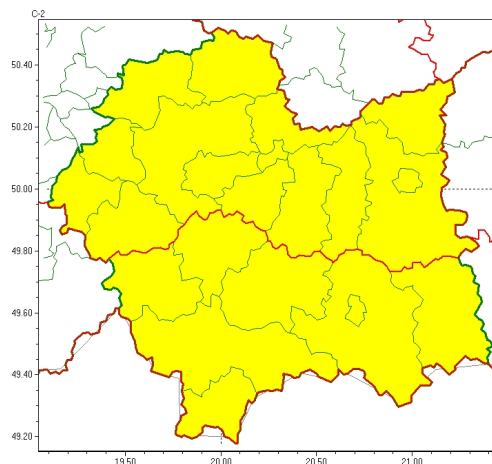

Zasięg ostrzeżeń w województwie

Oblodzenie
2024-03-17 12:03

Przymrozki
2024-03-17 12:03

WOJEWÓDZTWO MAŁOPOLSKIE OSTRZEŻENIA METEOROLOGICZNE ZBIORCZO NR 62 WYKAZ OBOWIĄZUJĄCYCH OSTRZEŻEŃ o godz. 12:03 dnia 17.03.2024

Zjawisko/Stopień zagrożenia	Przymrozki/1
Obszar (w nawiasie numer ostrzeżenia dla powiatu)	powiaty: gorlicki(34), limanowski(30), mylenicki(25), nowosdecki(36), nowotarski(37), Nowy Sącz(28), suski(30), tatrzański(36)
Ważność	od godz. 22:00 dnia 17.03.2024 do godz. 08:00 dnia 21.03.2024
Prawdopodobieństwo	80%
Przebieg	Prognozowany jest spadek temperatury powietrza do około -3°C , przy gruncie do -7°C . Temperatura maksymalna w poniedziałek około 1°C , we wtorek około 3°C , w środę około 6°C .
SMS	IMGW-PIB OSTRZEŻEGA: PRZYMROZKI/1 małopolskie (8 powiatów) od 22:00/17.03 do 08:00/21.03.2024 temp. min -3 st., przy gruncie -7 st. Dotyczy powiatów: gorlicki, limanowski, mylenicki, nowosdecki, nowotarski, Nowy Sącz, suski i tatrzański.
RSO	Woj. małopolskie (8 powiatów), IMGW-PIB wydał ostrzeżenie pierwszego stopnia o przymrozkach
Uwagi	Brak.
Zjawisko/Stopień zagrożenia	Oblodzenie/1
Obszar (w nawiasie numer ostrzeżenia dla powiatu)	powiaty: bocheński(21), brzeski(21), chrzanowski(20), dąbrowski(25), gorlicki(33), krakowski(20), Kraków(21), limanowski(29), miechowski(23), mylenicki(24), nowosdecki(35), nowotarski(36), Nowy Sącz(27), olkuski(21), oświęcimski(20), proszowicki(21), suski(29), tarnowski(22), Tarnów(22), tatrzański(35), wadowicki(23), wielicki(21)