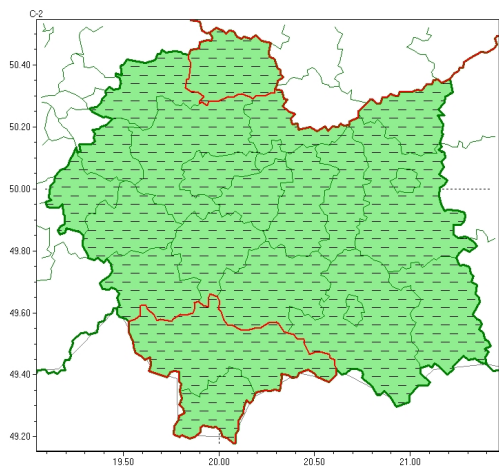

Zasięg ostrzeżeń w województwie

Mgła intensywnie osadzająca szadź
2023-12-06 02:34

Silny mróz
2023-12-06 02:34

WOJEWÓDZTWO MAŁOPOLSKIE OSTRZEŃNIA METEOROLOGICZNE ZBIORCZO NR 332 WYKAZ OBOWIĄZUJĄCYCH OSTRZEŃNIA o godz. 02:34 dnia 06.12.2023

Zjawisko/Stopień zagrożenia	Mgła intensywnie osadzająca szadź /1 ODWOŁANIE
Obszar (w nawiasie numer ostrzeżenia dla powiatu)	powiaty: bocheński(105), brzeski(106), chrzanowski(95), dąbrowski(109), gorlicki(146), krakowski(100), Kraków(98), limanowski(125), miechowski(94), mylenicki(114), nowosiedliski(149), nowotarski(146), Nowy Sącz(129), olkuski(92), olkusz(98), proszowicki(100), suski(134), tarnowski(112), Tarnów(110), tatrzański(147), wadowicki(113), wielicki(100)
Czas odwołania	godz. 02:34 dnia 06.12.2023
Przyczyna	Zjawisko zakończyło się
SMS	IMGW-PIB INFORMUJE: MGLA I SZADź /- małopolskie (wszystkie powiaty) 02:34/06.12.2023 ZJAWISKO ZAKOŃCZYŁO SIĘ. Dotyczy powiatów: wszystkie powiaty.
RSO	Woj. małopolskie (wszystkie powiaty), IMGW-PIB odwołał ostrzeżenie pierwszego stopnia o mgłach intensywnie osadzających szadź
Uwagi	Brak.
Zjawisko/Stopień zagrożenia	Silny mróz/1
Obszar (w nawiasie numer ostrzeżenia dla powiatu)	powiaty: miechowski(95)
Ważność	od godz. 20:00 dnia 05.12.2023 do godz. 07:00 dnia 06.12.2023
Prawdopodobieństwo	80%
Przebieg	Prognozuje się temperatury minimalne w nocy lokalnie -15°C. Wiatr o średniej prędkości od 8 km/h do 12 km/h.