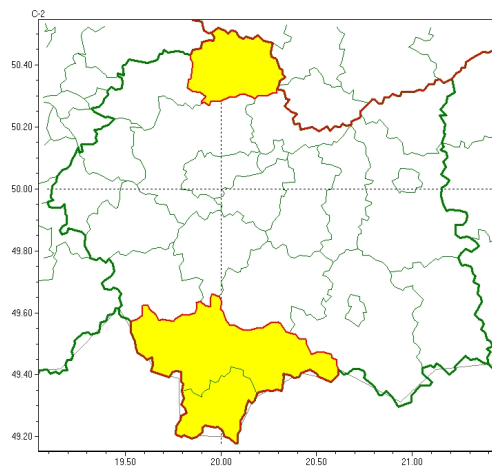

Zasięg ostrzeżeń w województwie

Mgła intensywnie osadzająca szadź
2023-12-06 02:34

Silny mróz
2023-12-06 02:34

WOJEWÓDZTWO MAŁOPOLSKIE OSTRZEŃNIA METEOROLOGICZNE ZBIORCZO NR 332 WYKAZ OBOWIĄZUJĄCYCH OSTRZEŃNIA o godz. 02:34 dnia 06.12.2023

Zjawisko/Stopień zagrożenia	Mgła intensywnie osadzająca szadź /1 ODWOŁANIE
Obszar (w nawiasie numer ostrzeżenia dla powiatu)	powiaty: bocheński(105), brzeski(106), chrzanowski(95), dąbrowski(109), gorlicki(146), krakowski(100), Kraków(98), limanowski(125), miechowski(94), mylenicki(114), nowosiedliski(149), nowotarski(146), Nowy Sącz(129), olkuski(92), olkusz(98), proszowicki(100), suski(134), tarnowski(112), Tarnów(110), tatrzański(147), wadowicki(113), wielicki(100)
Czas odwołania	godz. 02:34 dnia 06.12.2023
Przyczyna	Zjawisko zakończyło się
SMS	IMGW-PIB INFORMUJE: MGLA I SZADź /- małopolskie (wszystkie powiaty) 02:34/06.12.2023 ZJAWISKO ZAKOŃCZYŁO SIĘ. Dotyczy powiatów: wszystkie powiaty.
RSO	Woj. małopolskie (wszystkie powiaty), IMGW-PIB odwołał ostrzeżenie pierwszego stopnia o mgłach intensywnie osadzających szadź
Uwagi	Brak.
Zjawisko/Stopień zagrożenia	Silny mróz/1
Obszar (w nawiasie numer ostrzeżenia dla powiatu)	powiaty: miechowski(95)
Ważność	od godz. 20:00 dnia 05.12.2023 do godz. 07:00 dnia 06.12.2023
Prawdopodobieństwo	80%
Przebieg	Prognozuje się temperatury minimalne w nocy lokalnie -15°C. Wiatr o średniej prędkości od 8 km/h do 12 km/h.