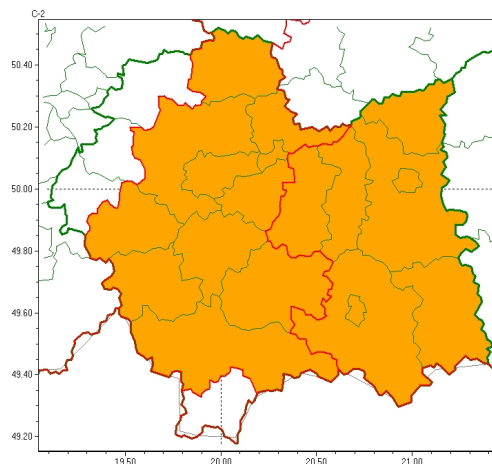

Upał
2023-08-25 05:32

WOJEWÓDZTWO MAŁOPOLSKIE OSTRZEŻENIA METEOROLOGICZNE ZBIORCZO NR 247 WYKAZ OBOWIĄZUJĄCYCH OSTRZEŻEŃ o godz. 05:32 dnia 25.08.2023

Zjawisko/Stopień zagrożenia	Burze z gradem/2
Obszar (w nawiasie numer ostrzeżenia dla powiatu)	powiaty: chrzanowski(75), krakowski(80), Kraków(78), limanowski(94), miechowski(75), mylenicki(86), nowotarski(111), olkuski(72), owiemiejski(77), proszowicki(80), suski(99), tatrzański(107), wadowicki(86), wielicki(79)
Ważność	od godz. 18:00 dnia 25.08.2023 do godz. 06:00 dnia 26.08.2023
Prawdopodobieństwo	80%
Przebieg	Prognozowane są burze, którym miejscami będą towarzyszyć bardzo silne opady deszczu od 25 mm do 40 mm, oraz porywy wiatru do 90 km/h. Miejscami grad.
SMS	IMGW-PIB OSTRZEŻENIA: BURZE Z GRADEM/2 małopolskie (14 powiatów) od 18:00/25.08 do 06:00/26.08.2023 deszcz 40 mm, grad, porywy 90 km/h. Dotyczy powiatów: chrzanowski, krakowski, Kraków, limanowski, miechowski, mylenicki, nowotarski, olkuski, owiemiejski, proszowicki, suski, tatrzański, wadowicki i wielicki.
RSO	Woj. małopolskie (14 powiatów), IMGW-PIB wydał ostrzeżenie drugiego stopnia o burzach z gradem
Uwagi	Brak.
Zjawisko/Stopień zagrożenia	Upał/2
Obszar (w nawiasie numer ostrzeżenia dla powiatu)	powiaty: bocheński(82), brzeski(83), dąbrowski(88), gorlicki(107), krakowski(79), Kraków(77), limanowski(93), miechowski(74), mylenicki(85), nowosiedlecki(110), nowotarski(110), Nowy Sącz(92), proszowicki(79), suski(98), tarnowski(88), Tarnów(86), wadowicki(85), wielicki(78)
Ważność	od godz. 13:00 dnia 25.08.2023 do godz. 20:00 dnia 27.08.2023