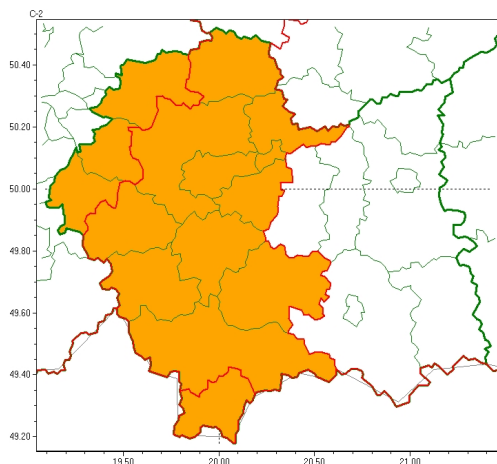

Zasięg ostrzeżeń w województwie

Burze z gradem
2023-08-25 05:32

Upał
2023-08-25 05:32

WOJEWÓDZTWO MAŁOPOLSKIE OSTRZEŻENIA METEOROLOGICZNE ZBIORCZO NR 247 WYKAZ OBOWIĄZUJĄCYCH OSTRZEŻEŃ o godz. 05:32 dnia 25.08.2023

Zjawisko/Stopień zagrożenia	Burze z gradem/2
Obszar (w nawiasie numer ostrzeżenia dla powiatu)	powiaty: chrzanowski(75), krakowski(80), Kraków(78), limanowski(94), miechowski(75), mylenicki(86), nowotarski(111), olkuski(72), owiemiejski(77), proszowicki(80), suski(99), tatrzański(107), wadowicki(86), wielicki(79)
Ważność	od godz. 18:00 dnia 25.08.2023 do godz. 06:00 dnia 26.08.2023
Prawdopodobieństwo	80%
Przebieg	Prognozowane są burze, którym miejscami będą towarzyszyć bardzo silne opady deszczu od 25 mm do 40 mm, oraz porywy wiatru do 90 km/h. Miejscami grad.
SMS	IMGW-PIB OSTRZEŻENIA: BURZE Z GRADEM/2 małopolskie (14 powiatów) od 18:00/25.08 do 06:00/26.08.2023 deszcz 40 mm, grad, porywy 90 km/h. Dotyczy powiatów: chrzanowski, krakowski, Kraków, limanowski, miechowski, mylenicki, nowotarski, olkuski, owiemiejski, proszowicki, suski, tatrzański, wadowicki i wielicki.
RSO	Woj. małopolskie (14 powiatów), IMGW-PIB wydał ostrzeżenie drugiego stopnia o burzach z gradem
Uwagi	Brak.
Zjawisko/Stopień zagrożenia	Upał/2
Obszar (w nawiasie numer ostrzeżenia dla powiatu)	powiaty: bocheński(82), brzeski(83), dąbrowski(88), gorlicki(107), krakowski(79), Kraków(77), limanowski(93), miechowski(74), mylenicki(85), nowosiedlecki(110), nowotarski(110), Nowy Sącz(92), proszowicki(79), suski(98), tarnowski(88), Tarnów(86), wadowicki(85), wielicki(78)
Ważność	od godz. 13:00 dnia 25.08.2023 do godz. 20:00 dnia 27.08.2023