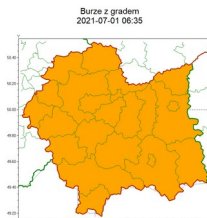

**WYDZIAŁ BEZPIECZEŃSTWA I ZARZĄDZANIA KRYZYSOWEGO
WOJEWÓDZKIE CENTRUM ZARZĄDZANIA KRYZYSOWEGO**

WB-I.6331.3.159.2021

Kraków, dnia 1.07.2021 r.

wg rozdzielnika

WOJEWÓDZTWO MAŁOPOLSKIE OSTRZEŻENIA METEOROLOGICZNE ZBIORCZO NR 135 WYKAZ OBOWIĄZUJĄCYCH OSTRZEŻEŃ o godz. 06:35 dnia 01.07.2021	
Zjawisko/Stopień zagrożenia	Burze z gradem/2
Obszar (w nawiasie numer ostrzeżenia dla powiatu)	powiaty: bocheński(63), brzeski(61), chrzanowski(61), dąbrowski(61), gorlicki(81), krakowski(60), Kraków(60), limanowski(72), miechowski(58), myślenicki(69), nowosądecki(83), nowotarski(87), Nowy Sącz(73), olkuski(60), oświęcimski(62), proszowicki(61), suski(79), tarnowski(62), Tarnów(62), tatrzański(86), wadowicki(67), wielicki(60)
Ważność	od godz. 07:00 dnia 01.07.2021 do godz. 22:00 dnia 01.07.2021
Prawdopodobieństwo	80%
Przebieg	Prognozowane są burze, którym miejscami będą towarzyszyć opady deszczu od 30 mm do 50 mm, oraz porywy wiatru do 80 km/h, lokalnie do 90 km/h. Miejscami grad.
SMS	IMGW-PIB OSTRZEŻGA: BURZE Z GRADEM/2 małopolskie (wszystkie powiaty) od 07:00/01.07 do 22:00/01.07.2021 deszcz 50 mm, grad, porywy 90 km/h. Dotyczy powiatów: wszystkie powiaty.
RSO	Woj. małopolskie (wszystkie powiaty), IMGW-PIB wydał ostrzeżenie drugiego stopnia o burzach z gradem
Uwagi	Brak.
Dyżurny synoptyk IMGW-PIB	Małgorzata Marcinek