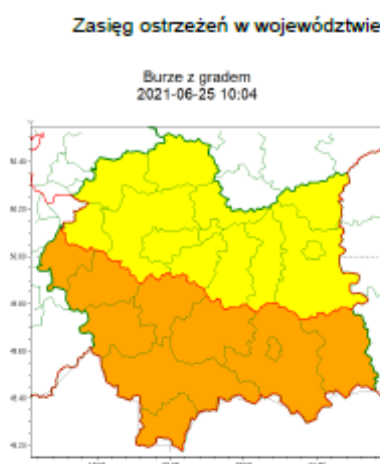

**WYDZIAŁ BEZPIECZEŃSTWA I ZARZĄDZANIA KRYZYSOWEGO
WOJEWÓDZKIE CENTRUM ZARZĄDZANIA KRYZYSOWEGO**

WB-I.6331.3.141.2021

Kraków, dnia 25.06.2021 r.

Zasięg ostrzeżeń w województwie

WOJEWÓDZTWO MAŁOPOLSKIE OSTRZEŻENIA METEOROLOGICZNE ZBIORCZO NR 123 WYKAZ OBOWIĄZUJĄCYCH OSTRZEŻEŃ o godz. 10:04 dnia 25.06.2021	
Zjawisko/Stopień zagrożenia	Burze z gradem/1
Obszar (w nawiasie numer ostrzeżenia dla powiatu)	powiaty: bocheński(59), brzeski(57), chrzanowski(58), dąbrowski(58), krakowski(57), Kraków(57), miechowski(57), olkuski(58), proszowicki(58), tarnowski(58), Tarnów(58), wielicki(56)
Ważność	od godz. 11:00 dnia 25.06.2021 do godz. 24:00 dnia 25.06.2021
Prawdopodobieństwo	80%
Przebieg	Prognozowane są burze, którym miejscami będą towarzyszyć ulewne opady deszczu od 20 mm do 30 mm, lokalnie do 40 mm oraz porywy wiatru do 90 km/h. Miejscami grad.
SMS	IMGW-PIB OSTRZEGA: BURZE Z GRADEM/1 małopolskie (12 powiatów) od 11:00/25.06 do 24:00/25.06.2021 deszcz 40 mm, grad, porywy 90 km/h. Dotyczy powiatów: bocheński, brzeski, chrzanowski, dąbrowski, krakowski, Kraków, miechowski, olkuski, proszowicki, tarnowski, Tarnów i wielicki.
RSO	Woj. małopolskie (12 powiatów), IMGW-PIB wydał ostrzeżenie pierwszego stopnia o burzach z gradem
Uwagi	Brak.
Zjawisko/Stopień zagrożenia	Burze z gradem/2
Obszar (w nawiasie numer ostrzeżenia dla powiatu)	powiaty: gorlicki(76), limanowski(67), myślenicki(64), nowosądecki(78), nowotarski(82), Nowy Sącz(68), oświęcimski(58), suski(74), tatrzański(81), wadowicki(63)