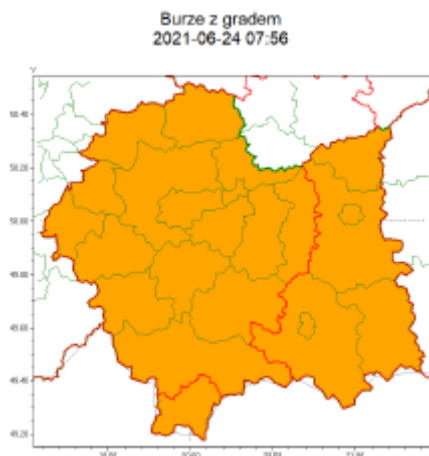

**WYDZIAŁ BEZPIECZEŃSTWA I ZARZĄDZANIA KRYZYSOWEGO
WOJEWÓDZKIE CENTRUM ZARZĄDZANIA KRYZYSOWEGO**

WB-I.6331.3.137.2021

Kraków, dnia 24.06.2021 r.

Wg rozdzielnika

**WOJEWÓDZTWO MAŁOPOLSKIE
OSTRZEŻENIA METEOROLOGICZNE ZBIORCZO NR 120
WYKAZ OBOWIĄZUJĄCYCH OSTRZEŻEŃ
o godz. 07:56 dnia 24.06.2021**

Zjawisko/Stopień zagrożenia	Burze z gradem/2
Obszar (w nawiasie numer ostrzeżenia dla powiatu)	powiaty: dąbrowski(57), gorlicki(75), nowosądecki(77), Nowy Sącz(67), tarnowski(57), Tamów(57)
Ważność	od godz. 13:00 dnia 24.06.2021 do godz. 23:00 dnia 24.06.2021
Prawdopodobieństwo	80%
Przebieg	Prognozowane są burze, którym miejscami będą towarzyszyć ulewne opady deszczu do 50 mm oraz porywy wiatru do 110 km/h. Miejscami grad.
SMS	IMGW-PIB OSTRZEGA: BURZE Z GRADEM/2 małopolskie (6 powiatów) od 13:00/24.06 do 23:00/24.06.2021 deszcz 50 mm, grad, porywy 110 km/h. Dotyczy powiatów: dąbrowski, gorlicki, nowosądecki, Nowy Sącz, tarnowski i Tamów.
RSO	Woj. małopolskie (6 powiatów), IMGW-PIB wydał ostrzeżenie drugiego stopnia o burzach z gradem
Uwagi	Z uwagi na dynamiczną sytuację w ciągu dnia i w nocy 24/25.06, Ostrzeżenie może być aktualizowane na bieżąco.
Zjawisko/Stopień zagrożenia	Burze z gradem/2
Obszar (w nawiasie numer ostrzeżenia dla powiatu)	powiaty: bocheński(58), brzeski(56), chrzanowski(57), krakowski(56), Kraków(56), limanowski(66), miechowski(56), myślenicki(63), nowotarski(81), olkuski(57), oświęcimski(57), proszowicki(57), suski(73), tatrzański(80), wadowicki(62), wielicki(55)