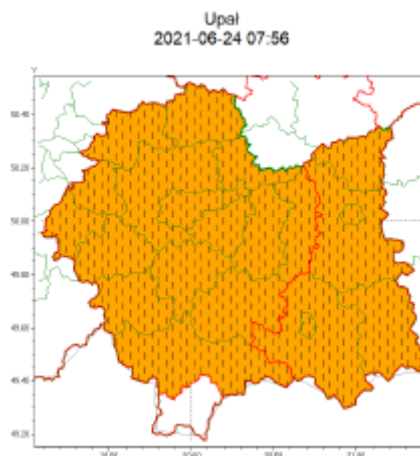

**WYDZIAŁ BEZPIECZEŃSTWA I ZARZĄDZANIA KRYZYSOWEGO
WOJEWÓDZKIE CENTRUM ZARZĄDZANIA KRYZYSOWEGO**

WB-I.6331.3.137.2021

Kraków, dnia 24.06.2021 r.

Wg rozdzielnika

**WOJEWÓDZTWO MAŁOPOLSKIE
OSTRZEŻENIA METEOROLOGICZNE ZBIORCZO NR 120
WYKAZ OBOWIĄZUJĄCYCH OSTRZEŻEŃ
o godz. 07:56 dnia 24.06.2021**

Zjawisko/Stopień zagrożenia	Burze z gradem/2
Obszar (w nawiasie numer ostrzeżenia dla powiatu)	powiaty: dąbrowski(57), gorlicki(75), nowosądecki(77), Nowy Sącz(67), tarnowski(57), Tamów(57)
Ważność	od godz. 13:00 dnia 24.06.2021 do godz. 23:00 dnia 24.06.2021
Prawdopodobieństwo	80%
Przebieg	Prognozowane są burze, którym miejscami będą towarzyszyć ulewne opady deszczu do 50 mm oraz porywy wiatru do 110 km/h. Miejscami grad.
SMS	IMGW-PIB OSTRZEGA: BURZE Z GRADEM/2 małopolskie (6 powiatów) od 13:00/24.06 do 23:00/24.06.2021 deszcz 50 mm, grad, porywy 110 km/h. Dotyczy powiatów: dąbrowski, gorlicki, nowosądecki, Nowy Sącz, tarnowski i Tamów.
RSO	Woj. małopolskie (6 powiatów), IMGW-PIB wydał ostrzeżenie drugiego stopnia o burzach z gradem
Uwagi	Z uwagi na dynamiczną sytuację w ciągu dnia i w nocy 24/25.06, Ostrzeżenie może być aktualizowane na bieżąco.
Zjawisko/Stopień zagrożenia	Burze z gradem/2
Obszar (w nawiasie numer ostrzeżenia dla powiatu)	powiaty: bocheński(58), brzeski(56), chrzanowski(57), krakowski(56), Kraków(56), limanowski(66), miechowski(56), myślenicki(63), nowotarski(81), olkuski(57), oświęcimski(57), proszowicki(57), suski(73), tatrzański(80), wadowicki(62), wielicki(55)