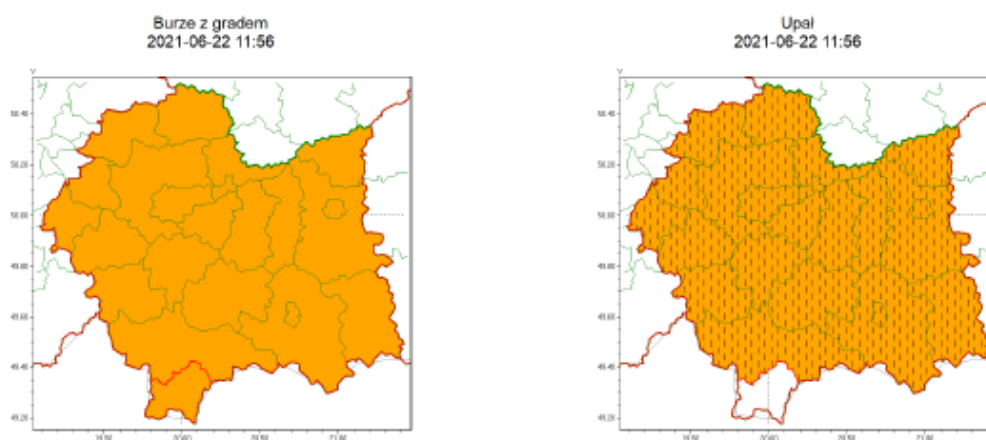

**WYDZIAŁ BEZPIECZEŃSTWA I ZARZĄDZANIA KRYZYSOWEGO
WOJEWÓDZKIE CENTRUM ZARZĄDZANIA KRYZYSOWEGO**

WB-I.6331.3.134.2021

Kraków, dnia 22.06.2021 r.

Zasięg ostrzeżeń w województwie

**WOJEWÓDZTWO MAŁOPOLSKIE
OSTRZEŻENIA METEOROLOGICZNE ZBIORCZO NR 117
WYKAZ OBOWIĄZUJĄCYCH OSTRZEŻEŃ
o godz. 11:56 dnia 22.06.2021**

Zjawisko/Stopień zagrożenia	Upał/2 ZMIANA
Obszar (w nawiasie numer ostrzeżenia dla powiatu)	powiaty: bocheński(55), brzeski(53), chrzanowski(53), dąbrowski(54), gorlicki(72), krakowski(53), Kraków(53), limanowski(63), miechowski(53), myślenicki(60), nowosądecki(74), nowotarski(77), Nowy Sącz(64), olkuski(54), oświęcimski(53), proszowicki(54), suski(69), tarnowski(54), Tarnów(54), wadowicki(58), wielicki(52)
Ważność	od godz. 11:52 dnia 22.06.2021 do godz. 18:00 dnia 24.06.2021
Prawdopodobieństwo	90%
Przebieg	Prognozuje się upały. Temperatura maksymalna w dzień od 29°C do 32°C. Temperatura minimalna w nocy od 18°C do 21°C.
SMS	IMGW-PIB OSTRZEGA: UPAL/2 małopolskie (21 powiatów) od 11:52/22.06 do 18:00/24.06.2021 temp. maks 29-32 st, temp min 18-21 st. Dotyczy powiatów: bocheński, brzeski, chrzanowski, dąbrowski, gorlicki, krakowski, Kraków, limanowski, miechowski, myślenicki, nowosądecki, nowotarski, Nowy Sącz, olkuski, oświęcimski, proszowicki, suski, tarnowski, Tarnów, wadowicki i wielicki.
RSO	Woj. małopolskie (21 powiatów), IMGW-PIB wydał ostrzeżenie drugiego stopnia o upalach
Uwagi	Zmiana dotyczy przedłużenia ważności ostrzeżenia.
Zjawisko/Stopień zagrożenia	Burze z gradem/2