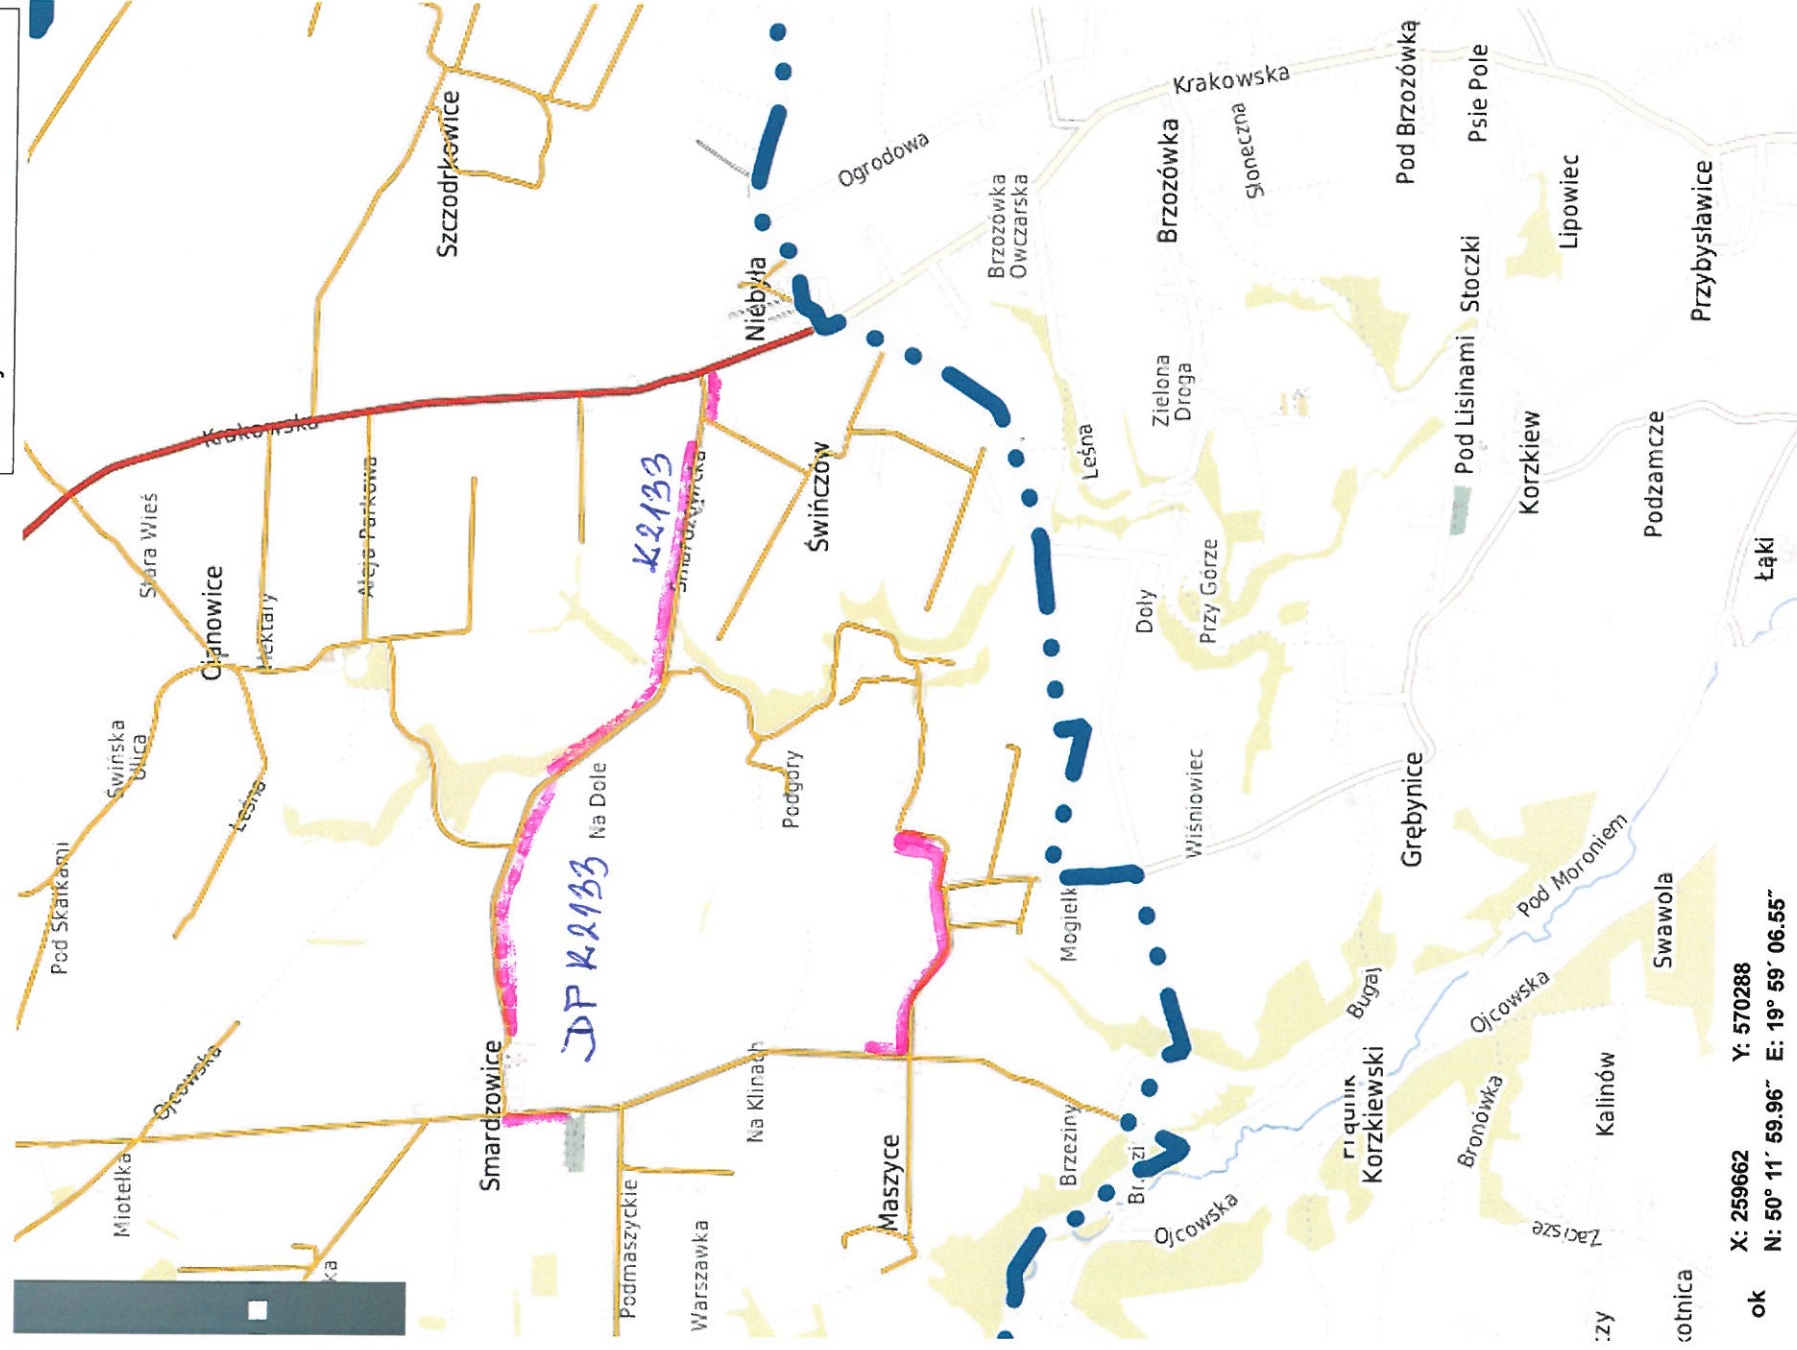

dozienie konta

Moduł e-mapa

Login

Hasło

Zaloguj

Załącznik Nr 3

Szukaj...

ok X: 259662 Y: 570288
 N: 50° 11' 59.96" E: 19° 59' 06.55"