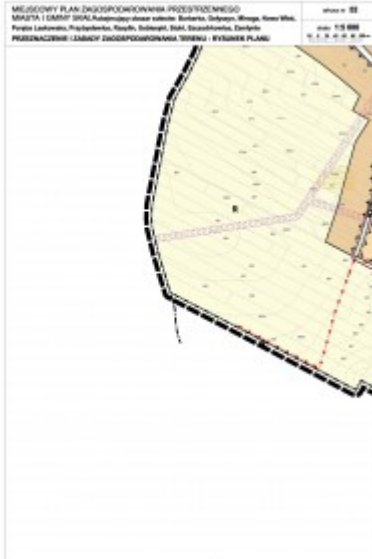

Uchwała 328 z 2005 roku