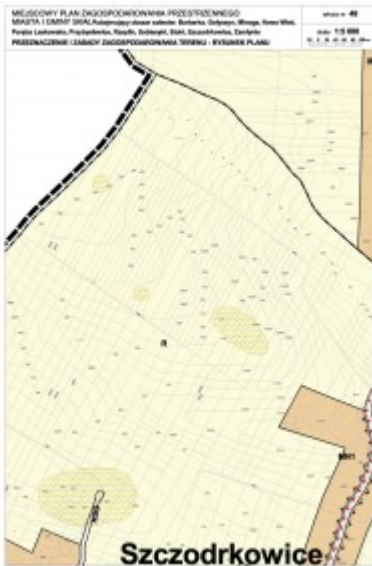

Uchwała 328 z 2005 roku

Uchwała 328 z 2005 roku

MIEJSOWY PLAN ZAGOSPODAROWANIA PRZESTRZENNEGO MIASTA I GMINY SKAŁA (z wyjątkiem obszarów: Baranów, Górnego Węgry, Nowe Węgry, Poręba Lasowska, Przybyłowice, Raszyn, Sobieszyn, Skoki, Szczepankowice, Zambynie PRZEZNACZENIE I ZABUDY ZAGOSPODAROWANIA TERENU - RYSUNEK PLANU		numer ark 1
<p>Uwagi: Ustalenia obowiązujące w całości z ustaleń planu</p> <p>granicę obszaru objętego planem</p> <p>linia rozgraniczająca tereny o różnym przeznaczeniu</p> <p>obszary o różnych warunkach zabudowy i zagospodarowania</p>		skala 1:5 000
MN1	tereny zabudowy mieszkaniowej (jednorodzinnej), zagrodowej i usługowej	
MN2	tereny zabudowy mieszkaniowej (jednorodzinnej) i usługowej	
MN3	tereny zabudowy mieszkaniowej (jednorodzinnej)	
MN4	tereny zabudowy mieszkaniowej (jednorodzinnej), zagrodowej i usługowej położone w Dzielnicy Parku Krajoznawczym	
RM1	tereny zabudowy zagrodowej	
RM2	tereny zabudowy zagrodowej położone w Dzielnicy Parku Krajoznawczym	
U1	tereny usług	
UPI/UPZ	tereny usług publicznych	
UK	tereny usług kultu religijnego	
UT	tereny usług turystyki	
P1	tereny obiektów produkcyjnych, складów i baz	
ZP1, ZP3, ZP4	tereny zieleni parkowej	
ZC	tereny cmentarzy	
W	tereny infrastruktury technicznej - wodociąg	
K	tereny infrastruktury technicznej - kanalizacja	
KUI	tereny parkingów	
KDQ, KDZ1, KDZ2, KDZ, KDD	tereny dróg i ulic publicznych	
KT1	tereny ciągów pieszo-jednych	
S	tereny szkół	
RZD	tereny rekreacji z możliwością zabudowy	
WS	tereny wód powierzchniowych śródlądowych	
ZN	tereny zieleni o funkcjach ekologicznych i ochronnych	
ZL	tereny leśne	
	obszary terenów przeznaczonych na niebezpieczeństwo powodzi	
	korystanie ekologiczne	

Uchwała 328 z 2005 roku

Uchwała 328 z 2005 roku

Uchwała 328 z 2005 roku

Uchwała 328 z 2005 roku

Uchwała 328 z 2005 roku

Uchwała 328 z 2005 roku

Uchwała 328 z 2005 roku

Uchwała 328 z 2005 roku