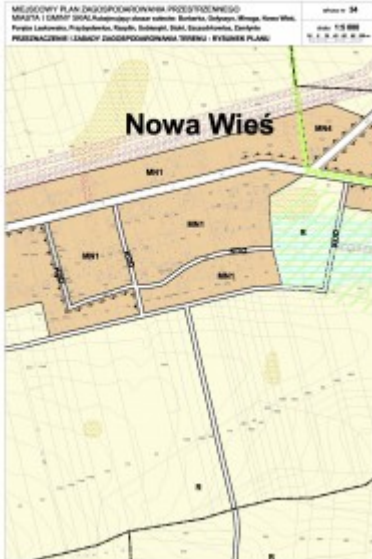

Uchwała 328 z 2005 roku