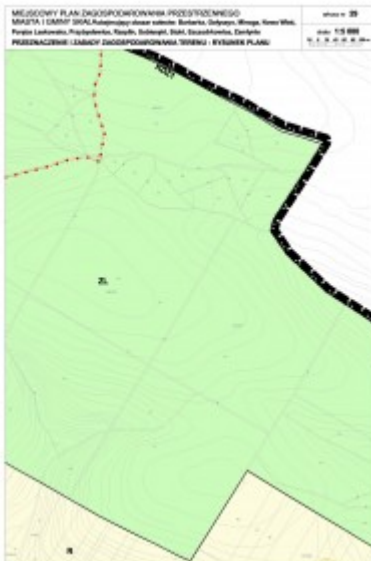

Uchwała 328 z 2005 roku