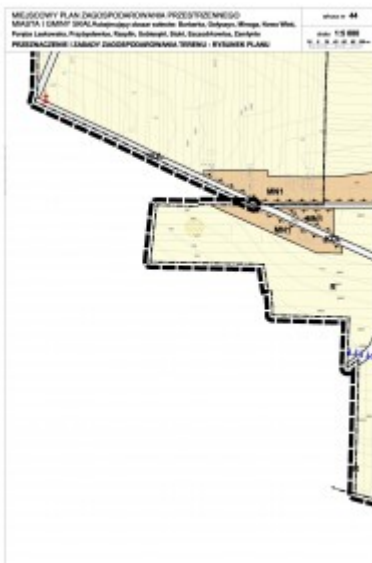

Uchwała 328 z 2005 roku

Uchwała 328 z 2005 roku

MIEJSOWY PLAN ZAGOSPODAROWANIA PRZESTRZENNEGO MIASTA I GMINY SKAŁA (z wyjątkiem obszarów: Baranów, Górnego Węgry, Nowe Węgry, Poręba Lasowska, Przybyłowice, Raszyn, Sobieszyn, Skoki, Szczepankowice, Zambynie PRZEZNACZENIE I ZABUDY ZAGOSPODAROWANIA TERENU - RYSUNEK PLANU		numer ark 1
<p>Uwagi: Ustalenia obowiązujące w całości z ustaleń planu</p> <p>granicę obszaru objętego planem</p> <p>linia rozgraniczająca tereny o różnym przeznaczeniu</p> <p>obszary o różnych warunkach zabudowy i zagospodarowania</p>		skala 1:5 000
MN1	tereny zabudowy mieszkaniowej (jednorodzinnej), zagrodowej i usługowej	
MN2	tereny zabudowy mieszkaniowej (jednorodzinnej) i usługowej	
MN3	tereny zabudowy mieszkaniowej (jednorodzinnej)	
MN4	tereny zabudowy mieszkaniowej (jednorodzinnej), zagrodowej i usługowej położone w Dzielnicy Parku Krajoznawczym	
RM1	tereny zabudowy zagrodowej	
RM2	tereny zabudowy zagrodowej położone w Dzielnicy Parku Krajoznawczym	
U1	tereny usług	
UPI/UPZ	tereny usług publicznych	
UK	tereny usług kultu religijnego	
UT	tereny usług turystyki	
P1	tereny obiektów produkcyjnych, складów i baz	
ZP1, ZP3, ZP4	tereny zieleni parkowej	
ZC	tereny cmentarzy	
W	tereny infrastruktury technicznej - wodociąg	
K	tereny infrastruktury technicznej - kanalizacja	
KUI	tereny parkingów	
KDQ, KDZ1, KDZ2, KDZ, KDD	tereny dróg i ulic publicznych	
KT1	tereny ciągów pieszo-jednych	
S	tereny szkół	
RZD	tereny rekreacji z możliwością zabudowy	
WS	tereny wód powierzchniowych śródlądowych	
ZN	tereny zieleni o funkcjach ekologicznych i ochronnych	
ZL	tereny leśne	
	obszary terenów przeznaczonych na niebezpieczeństwo powodzi	
	korystanie ekologiczne	

Uchwała 328 z 2005 roku

Uchwała 328 z 2005 roku

Uchwała 328 z 2005 roku

Uchwała 328 z 2005 roku

Uchwała 328 z 2005 roku

Uchwała 328 z 2005 roku

Uchwała 328 z 2005 roku

Uchwała 328 z 2005 roku