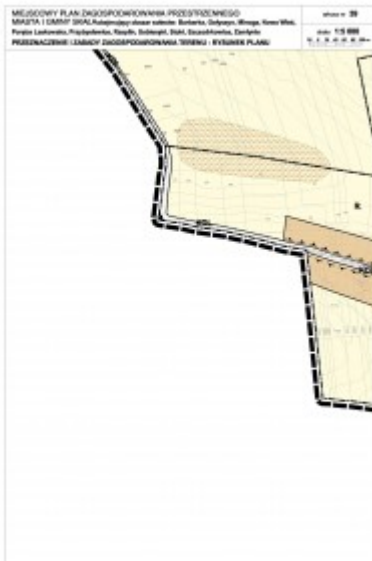

Uchwała 328 z 2005 roku