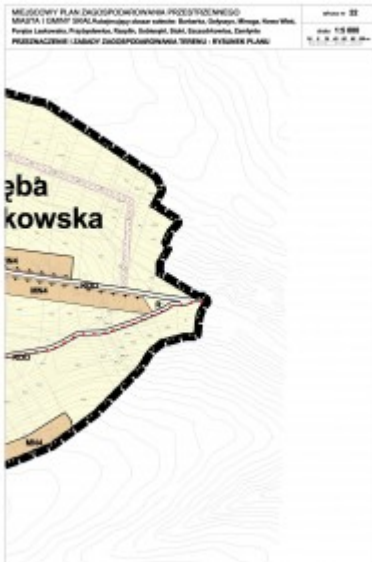

Uchwała 328 z 2005 roku