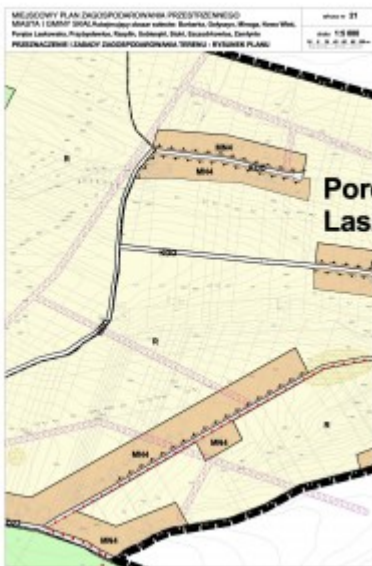

Uchwała 328 z 2005 roku