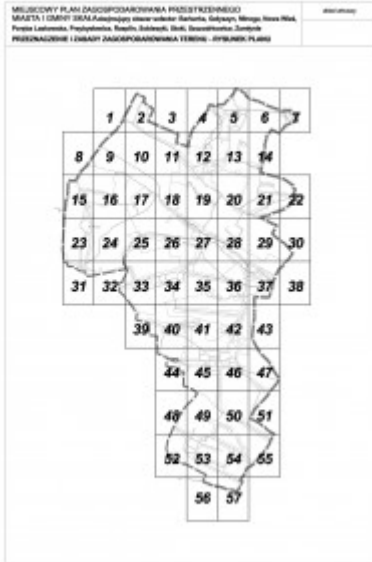

Uchwała 328 z 2005 roku

Uchwała 328 z 2005 roku

MIEJSOWY PLAN ZAGOSPODAROWANIA PRZESTRZENNEGO MIASTA I GMINY SKAŁA (z wyjątkiem obszarów: Baranów, Górnego Węgry, Nowe Węgry, Poręba Lasowska, Przybyłowice, Raszyn, Sobieszyn, Skoki, Szczepankowice, Zambynie PRZEZNACZENIE I ZABUDY ZAGOSPODAROWANIA TERENU - RYSUNEK PLANU		numer ark 1
<p>Uwagi: Ustalenia obowiązujące w całości z ustaleń planu</p> <p>granicę obszaru objętego planem</p> <p>linia rozgraniczająca tereny o różnym przeznaczeniu</p> <p>obszary o różnych warunkach zabudowy i zagospodarowania</p>		skala 1:5 000
MN1	tereny zabudowy mieszkaniowej (jednorodzinnej), zagrodowej i usługowej	
MN2	tereny zabudowy mieszkaniowej (jednorodzinnej) i usługowej	
MN3	tereny zabudowy mieszkaniowej (jednorodzinnej)	
MN4	tereny zabudowy mieszkaniowej (jednorodzinnej), zagrodowej i usługowej położone w Dzielnicy Parku Krajoznawczym	
RM1	tereny zabudowy zagrodowej	
RM2	tereny zabudowy zagrodowej położone w Dzielnicy Parku Krajoznawczym	
U1	tereny usług	
UPI/UPZ	tereny usług publicznych	
UK	tereny usług kultu religijnego	
UT	tereny usług turystyki	
P1	tereny obiektów produkcyjnych, складów i baz	
ZP1, ZP3, ZP4	tereny zieleni parkowej	
ZC	tereny cmentarzy	
W	tereny infrastruktury technicznej - wodociąg	
K	tereny infrastruktury technicznej - kanalizacja	
KUI	tereny parkingów	
KDQ, KDZ1, KDZ2, KDZ, KDD	tereny dróg i ulic publicznych	
KT1	tereny ciągów pieszo-jednych	
S	tereny szkół	
RZD	tereny rekreacji z możliwością zabudowy	
WS	tereny wód powierzchniowych śródlądowych	
ZN	tereny zieleni o funkcjach ekologicznych i ochronnych	
ZL	tereny leśne	
	obszary terenów przeznaczonych na niebezpieczeństwo powodzi	
	korystanie ekologiczne	