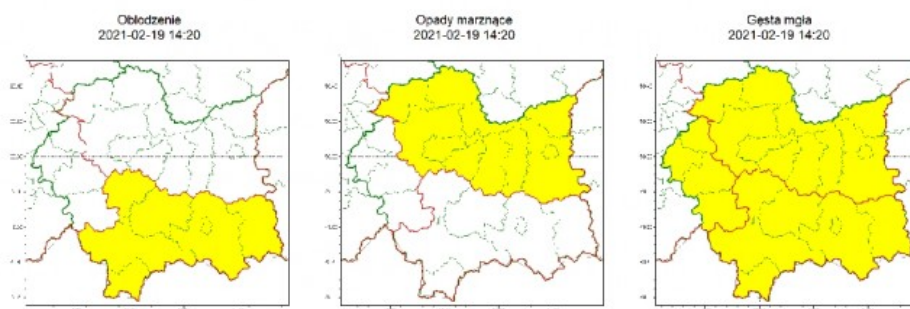

Ostrzeżenie meteorologiczne nr 48/2021

Instytut Meteorologii i Gospodarki Wodnej - Państwowy Instytut Badawczy
Biuro Prognoz Meteorologicznych w Krakowie
30-215 Kraków ul. Piotra Borowego 14
tel: 12-6398150, fax: 12-4251973
email: meteo.krakow@imgw.pl
www: www.imgw.pl

Zasięg ostrzeżeń w województwie

WOJEWÓDZTWO MAŁOPOLSKIE
OSTRZEŻENIA METEOROLOGICZNE ZBIORCZO NR 48
WYKAZ OBOWIĄZUJĄCYCH OSTRZEŻEŃ
o godz. 14:20 dnia 19.02.2021

Zjawisko/Stopień zagrożenia	Oblodzenie/1
Obszar (w nawiasie numer ostrzeżenia dla powiatu)	powiaty: gorlicki(30), limanowski(28), myślenicki(27), nowosądecki(31), nowotarski(31), Nowy Sącz(29), tatrzański(33)
Ważność	od godz. 18:00 dnia 19.02.2021 do godz. 08:00 dnia 20.02.2021
Prawdopodobieństwo	80%
Przebieg	Prognozuje się zamarzanie mokrej nawierzchni dróg i chodników po opadach deszczu i deszczu ze śniegiem, powodujące ich oblodzenie. Temperatura minimalna od -7°C do -3°C, lokalnie w kotlinach górskich -9°C, temperatura minimalna przy gruncie około -9°C.
SMS	IMGW-PIB OSTRZEŻGA: OBLODZENIE/1 małopolskie (7 powiatów) od 18:00/19.02 do 08:00/20.02.2021 temp. min. od -7 st. do -3 st., lokalnie -9 st., przy gruncie do -9 st., ślisko. Dotyczy powiatów: gorlicki, limanowski, myślenicki, nowosądecki, nowotarski, Nowy Sącz i tatrzański.
RSO	Woj. małopolskie (7 powiatów), IMGW-PIB wydał ostrzeżenie pierwszego stopnia o oblodzeniu
Uwagi	Brak.
Zjawisko/Stopień zagrożenia	Opady marznące/1
Obszar (w nawiasie numer ostrzeżenia dla powiatu)	powiaty: bocheński(25), brzeski(25), dąbrowski(26), krakowski(24), Kraków(24), miechowski(24), olkuski(26), proszowicki(25), tarnowski(26), Tarnów(26), wielicki(24)
Ważność	od godz. 18:00 dnia 19.02.2021 do godz. 08:00 dnia 20.02.2021
Prawdopodobieństwo	70%