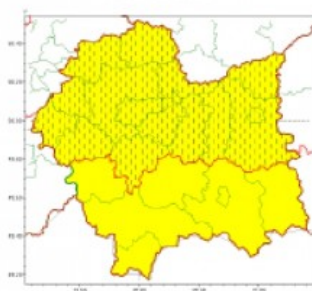

Silny mróz
2021-02-12 13:51

WOJEWÓDZTWO MAŁOPOLSKIE OSTRZEŻENIA METEOROLOGICZNE ZBIORCZO NR 38 WYKAZ OBOWIĄZUJĄCYCH OSTRZEŻEŃ o godz. 13:51 dnia 12.02.2021	
Zjawisko/Stopień zagrożenia	Silny mróz/1 ZMIANA
Obszar (w nawiasie numer ostrzeżenia dla powiatu)	powiaty: bocheński(20), brzeski(20), chrzanowski(21), dąbrowski(20), krakowski(19), Kraków(19), miechowski(19), myślenicki(21), olkusi(21), oświęcimski(19), proszowicki(20), tarnowski(20), Tarnów(20), wadowicki(22), wielicki(19)
Ważność	od godz. 13:50 dnia 12.02.2021 do godz. 09:00 dnia 13.02.2021
Prawdopodobieństwo	80%
Przebieg	Prognozuje się temperaturę minimalną w nocy miejscami od -16°C do -14°C, a lokalnie w rozpozdeniach do -20°C. Temperatura maksymalna w dzień od -10°C do -8°C. Wiatr o średniej prędkości od 15 km/h do 25 km/h.
SMS	IMGW-PIB OSTRZEŻGA: MRÓZ/1 małopolskie (15 powiatów) od 13:50/12.02 do 09:00/13.02.2021 temp. min -20 st, temp. maks -8 st, wiatr 25 km/h. Dotyczy powiatów: bocheński, brzeski, chrzanowski, dąbrowski, krakowski, Kraków, miechowski, myślenicki, olkusi, oświęcimski, proszowicki, tarnowski, Tarnów, wadowicki i wielicki.
RSO	Woj. małopolskie (15 powiatów), IMGW-PIB wydał ostrzeżenie pierwszego stopnia o silnych mrozach
Uwagi	Aktualizacja dotyczy obniżenia temperatury minimalnej.
Zjawisko/Stopień zagrożenia	Silny mróz/1
Obszar (w nawiasie numer ostrzeżenia dla powiatu)	powiaty: gorlicki(22), limanowski(20), nowosądecki(23), nowotarski(23), Nowy Sącz(21), suski(21), tatrzański(25)