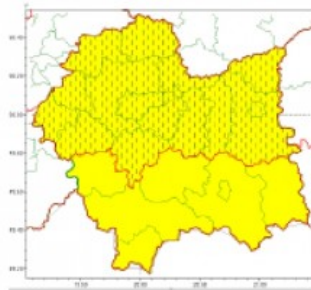

Silny mróz  
2021-02-12 13:51

<b>WOJEWÓDZTWO MAŁOPOLSKIE OSTRZEŻENIA METEOROLOGICZNE ZBIORCZO NR 38 WYKAZ OBOWIĄZUJĄCYCH OSTRZEŻEŃ o godz. 13:51 dnia 12.02.2021</b>	
<b>Zjawisko/Stopień zagrożenia</b>	Silny mróz/1 ZMIANA
<b>Obszar (w nawiasie numer ostrzeżenia dla powiatu)</b>	powiaty: bocheński(20), brzeski(20), chrzanowski(21), dąbrowski(20), krakowski(19), Kraków(19), miechowski(19), myślenicki(21), olkuski(21), oświęcimski(19), proszowicki(20), tarnowski(20), Tarnów(20), wadowicki(22), wielicki(19)
<b>Ważność</b>	od godz. 13:50 dnia 12.02.2021 do godz. 09:00 dnia 13.02.2021
<b>Prawdopodobieństwo</b>	80%
<b>Przebieg</b>	Prognozuje się temperaturę minimalną w nocy miejscami od -16°C do -14°C, a lokalnie w rozpozodzeniach do -20°C. Temperatura maksymalna w dzień od -10°C do -8°C. Wiatr o średniej prędkości od 15 km/h do 25 km/h.
<b>SMS</b>	DMGW-PIB OSTRZEŻGA: MRÓZ/1 małopolskie (15 powiatów) od 13:50/12.02 do 09:00/13.02.2021 temp. min -20 st, temp. maks -8 st, wiatr 25 km/h. Dotyczy powiatów: bocheński, brzeski, chrzanowski, dąbrowski, krakowski, Kraków, miechowski, myślenicki, olkuski, oświęcimski, proszowicki, tarnowski, Tarnów, wadowicki i wielicki.
<b>RSO</b>	Woj. małopolskie (15 powiatów), DMGW-PIB wydał ostrzeżenie pierwszego stopnia o silnych mrozach
<b>Uwagi</b>	Aktualizacja dotyczy obniżenia temperatury minimalnej.
<b>Zjawisko/Stopień zagrożenia</b>	Silny mróz/1
<b>Obszar (w nawiasie numer ostrzeżenia dla powiatu)</b>	powiaty: gorlicki(22), limanowski(20), nowosądecki(23), nowotarski(23), Nowy Sącz(21), suski(21), tatrzański(25)