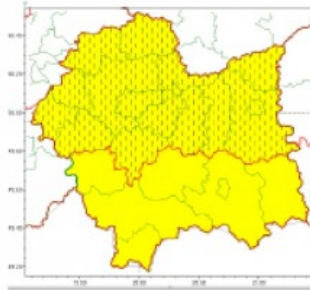

Ostrzeżenie meteorologiczne nr 38/2021

Strona 1 z 2

**WYDZIAŁ BEZPIECZEŃSTWA I ZARZĄDZANIA KRYZYSOWEGO
WOJEWÓDZKIE CENTRUM ZARZĄDZANIA KRYZYSOWEGO**

WB-I.6331.3.38.2021

Kraków, dnia 12 lutego 2021 r.

wg rozdzielnika

Silny mróz
2021-02-12 13:51

| WOJEWÓDZTWO MAŁOPOLSKIE OSTRZEŻENIA METEOROLOGICZNE ZBIORCZO NR 38 WYKAZ OBOWIĄZUJĄCYCH OSTRZEŻEŃ o godz. 13:51 dnia 12.02.2021 | |
|--|--|
| Zjawisko/Stopień zagrożenia | Silny mróz/1 ZMIANA |
| Obszar (w nawiasie numer ostrzeżenia dla powiatu) | powiaty: bocheński(20), brzeski(20), chrzanowski(21), dąbrowski(20), krakowski(19), Kraków(19), miechowski(19), myślenicki(21), olkusi(21), oświęcimski(19), proszowicki(20), tarnowski(20), Tarnów(20), wadowicki(22), wielicki(19) |
| Ważność | od godz. 13:50 dnia 12.02.2021 do godz. 09:00 dnia 13.02.2021 |
| Prawdopodobieństwo | 80% |
| Przebieg | Prognozuje się temperaturę minimalną w nocy miejscami od -16°C do -14°C, a lokalnie w rozpozodzeniach do -20°C. Temperatura maksymalna w dzień od -10°C do -8°C. Wiatr o średniej prędkości od 15 km/h do 25 km/h. |
| SMS | DMGW-PIB OSTRZEŻGA: MRÓZ/1 małopolskie (15 powiatów) od 13:50/12.02 do 09:00/13.02.2021 temp. min -20 st, temp. maks -8 st, wiatr 25 km/h. Dotyczy powiatów: bocheński, brzeski, chrzanowski, dąbrowski, krakowski, Kraków, miechowski, myślenicki, olkusi, oświęcimski, proszowicki, tarnowski, Tarnów, wadowicki i wielicki. |
| RSO | Woj. małopolskie (15 powiatów), DMGW-PIB wydał ostrzeżenie pierwszego stopnia o silnych mrozach |
| Uwagi | Aktualizacja dotyczy obniżenia temperatury minimalnej. |
| Zjawisko/Stopień zagrożenia | Silny mróz/1 |
| Obszar (w nawiasie numer ostrzeżenia dla powiatu) | powiaty: gorlicki(22), limanowski(20), nowosądecki(23), nowotarski(23), Nowy Sącz(21), suski(21), tatrzański(25) |