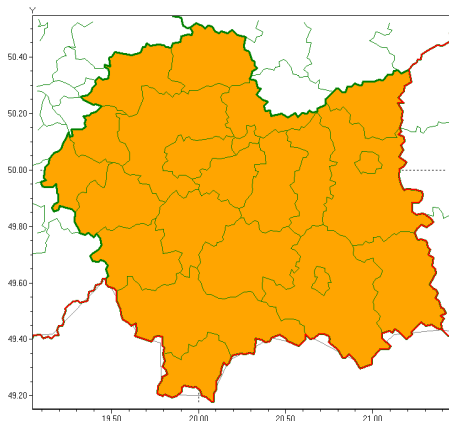

WOJEWÓDZTWO MAŁOPOLSKIE
OSTRZEŻENIA METEOROLOGICZNE ZBIORCZO NR 172
WYKAZ OBOWIĄZUJĄCYCH OSTRZEŻEŃ
o godz. 07:30 dnia 28.07.2021

Zjawisko/Stopień zagrożenia	Burze z gradem/2
Obszar (w nawiasie numer ostrzeżenia dla powiatu)	powiaty: bocheński(81), brzeski(78), chrzanowski(75), dąbrowski(78), gorlicki(101), krakowski(74), Kraków(74), limanowski(91), miechowski(72), myślenicki(86), nowosądecki(104), nowotarski(107), Nowy Sącz(93), olkuski(74), oświęcimski(77), proszowicki(78), suski(96), tamowski(80), Tarnów(79), tatrzański(106), wadowicki(83), wielicki(75)
Ważność	od godz. 13:00 dnia 28.07.2021 do godz. 02:00 dnia 29.07.2021
Prawdopodobieństwo	80%
Przebieg	Prognozowane są burze, którym miejscami będą towarzyszyć opady deszczu od 30 mm do 40 mm oraz porywy wiatru do 100 km/h. Miejscami grad.
SMS	IMGW-PIB OSTRZEGA: BURZE Z GRADEM/2 małopolskie (wszystkie powiaty) od 13:00/28.07 do 02:00/29.07.2021 deszcz 40 mm, grad, porywy 100 km/h. Dotyczy powiatów: wszystkie powiaty.
RSO	Woj. małopolskie (wszystkie powiaty), IMGW-PIB wydał ostrzeżenie drugiego stopnia o burzach z gradem
Uwagi	Ze względu na dynamiczną sytuację ostrzeżenie może być aktualizowane.
Dyżurny synoptyk IMGW-PIB	Izabela Guzik

Burze z gradem
2021-07-28 07:30

Ostrzeżenie meteorologiczne