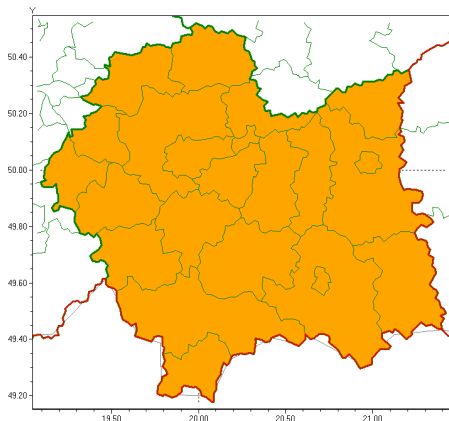

WOJEWÓDZTWO MAŁOPOLSKIE
OSTRZEŻENIA METEOROLOGICZNE ZBIORCZO NR 172
WYKAZ OBOWIĄZUJĄCYCH OSTRZEŻEŃ
o godz. 07:30 dnia 28.07.2021

Zjawisko/Stopień zagrożenia	Burze z gradem/2
Obszar (w nawiasie numer ostrzeżenia dla powiatu)	powiaty: bocheński(81), brzeski(78), chrzanowski(75), dąbrowski(78), gorlicki(101), krakowski(74), Kraków(74), limanowski(91), miechowski(72), myślenicki(86), nowosądecki(104), nowotarski(107), Nowy Sącz(93), olkuski(74), oświęcimski(77), proszowicki(78), suski(96), tamowski(80), Tarnów(79), tatrzański(106), wadowicki(83), wielicki(75)
Ważność	od godz. 13:00 dnia 28.07.2021 do godz. 02:00 dnia 29.07.2021
Prawdopodobieństwo	80%
Przebieg	Prognozowane są burze, którym miejscami będą towarzyszyć opady deszczu od 30 mm do 40 mm oraz porywy wiatru do 100 km/h. Miejscami grad.
SMS	IMGW-PIB OSTRZEŻGA: BURZE Z GRADEM/2 małopolskie (wszystkie powiaty) od 13:00/28.07 do 02:00/29.07.2021 deszcz 40 mm, grad, porywy 100 km/h. Dotyczy powiatów: wszystkie powiaty.
RSO	Woj. małopolskie (wszystkie powiaty), IMGW-PIB wydał ostrzeżenie drugiego stopnia o burzach z gradem
Uwagi	Ze względu na dynamiczną sytuację ostrzeżenie może być aktualizowane.
Dyżurny synoptyk IMGW-PIB	Izabela Guzik

Burze z gradem
2021-07-28 07:30

Ostrzeżenie meteorologiczne