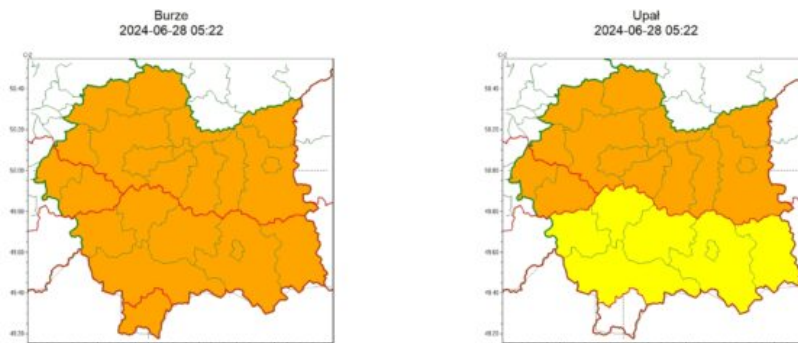

OSTRZEŻENIA METEOROLOGICZNE ZBIORCZO NR 196 - od godz.
10:00 dnia 28.06.2024 do godz. 24:00 dnia 28.06.2024 -
Prognozowane są burze

Instytut Meteorologii i Gospodarki Wodnej - Państwowy Instytut Badawczy
Biuro Prognoz Meteorologicznych w Krakowie
30-215 Kraków ul. Piotra Borowego 14
tel: 12-6398150, fax: 12-4251973
email: meteo.krakow@imgw.pl
www: www.imgw.pl

Zasięg ostrzeżeń w województwie

WOJEWÓDZTWO MAŁOPOLSKIE
OSTRZEŻENIA METEOROLOGICZNE ZBIORCZO NR 196
WYKAZ OBOWIĄZUJĄCYCH OSTRZEŻEŃ
o godz. 05:22 dnia 28.06.2024

Zjawisko/Stopień zagrożenia	Burze/2
Obszar (w nawiasie numer ostrzeżenia dla powiatu)	powiaty: bocheński(71), brzeski(71), chrzanowski(73), dąbrowski(74), gorlicki(92), krakowski(73), Kraków(74), limanowski(91), miechowski(74), myślenicki(84), nowosądecki(102), nowotarski(105), Nowy Sącz(86), olkuski(73), oświęcimski(78), proszowicki(73), suski(93), tarnowski(72), Tarnów(72), tatrzański(106), wadowicki(86), wielicki(74)
Ważność	od godz. 10:00 dnia 28.06.2024 do godz. 24:00 dnia 28.06.2024
Prawdopodobieństwo	80%
Przebieg	Prognozowane są burze, którym miejscami będą towarzyszyć bardzo silne opady deszczu od 30 mm do 50 mm oraz porywy wiatru do 75 km/h, lokalnie do 90 km/h. Lokalnie grad.
SMS	IMGW-PIB OSTRZEŻGA: BURZE/2 małopolskie (wszystkie powiaty) od 10:00/28.06 do 24:00/28.06.2024 deszcz 50 mm, porywy 90 km/h, grad. Dotyczy powiatów: wszystkie powiaty.
RSO	Woj. małopolskie (wszystkie powiaty), IMGW-PIB wydał ostrzeżenie drugiego stopnia o burzach
Uwagi	Brak.
Zjawisko/Stopień zagrożenia	Upał/1
Obszar (w nawiasie numer ostrzeżenia dla powiatu)	powiaty: gorlicki(90), limanowski(89), myślenicki(82), nowosądecki(100), nowotarski(103), Nowy Sącz(84), suski(91)
Ważność	od godz. 12:30 dnia 27.06.2024 do godz. 20:00 dnia 28.06.2024