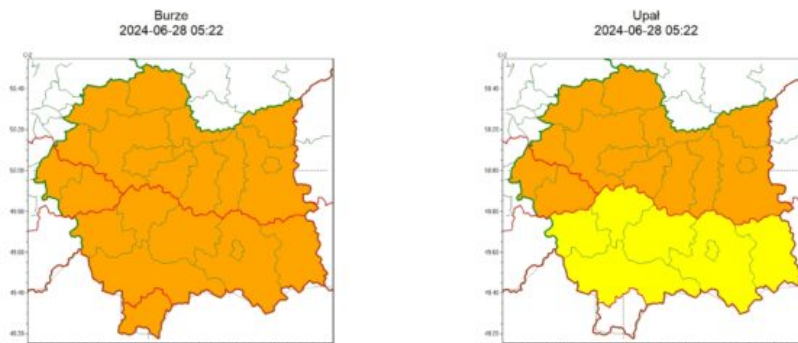

OSTRZEŻENIA METEOROLOGICZNE ZBIORCZO NR 196 - od godz.  
10:00 dnia 28.06.2024 do godz. 24:00 dnia 28.06.2024 -  
Prognozowane są burze

Instytut Meteorologii i Gospodarki Wodnej - Państwowy Instytut Badawczy  
**Biuro Prognoz Meteorologicznych w Krakowie**  
30-215 Kraków ul. Piotra Borowego 14  
tel: 12-6398150, fax: 12-4251973  
email: meteo.krakow@imgw.pl  
www: www.imgw.pl

Zasięg ostrzeżeń w województwie

**WOJEWÓDZTWO MAŁOPOLSKIE**  
**OSTRZEŻENIA METEOROLOGICZNE ZBIORCZO NR 196**  
**WYKAZ OBOWIĄZUJĄCYCH OSTRZEŻEŃ**  
**o godz. 05:22 dnia 28.06.2024**

Zjawisko/Stopień zagrożenia	Burze/2
Obszar (w nawiasie numer ostrzeżenia dla powiatu)	powiaty: bocheński(71), brzeski(71), chrzanowski(73), dąbrowski(74), gorlicki(92), krakowski(73), Kraków(74), limanowski(91), miechowski(74), myślenicki(84), nowosądecki(102), nowotarski(105), Nowy Sącz(86), olkuski(73), oświęcimski(78), proszowicki(73), suski(93), tarnowski(72), Tarnów(72), tatrzański(106), wadowicki(86), wielicki(74)
Ważność	od godz. 10:00 dnia 28.06.2024 do godz. 24:00 dnia 28.06.2024
Prawdopodobieństwo	80%
Przebieg	Prognozowane są burze, którym miejscami będą towarzyszyć bardzo silne opady deszczu od 30 mm do 50 mm oraz porywy wiatru do 75 km/h, lokalnie do 90 km/h. Lokalnie grad.
SMS	IMGW-PIB OSTRZEŻE: BURZE/2 małopolskie (wszystkie powiaty) od 10:00/28.06 do 24:00/28.06.2024 deszcz 50 mm, porywy 90 km/h, grad. Dotyczy powiatów: wszystkie powiaty.
RSO	Woj. małopolskie (wszystkie powiaty), IMGW-PIB wydał ostrzeżenie drugiego stopnia o burzach
Uwagi	Brak.
Zjawisko/Stopień zagrożenia	Upał/1
Obszar (w nawiasie numer ostrzeżenia dla powiatu)	powiaty: gorlicki(90), limanowski(89), myślenicki(82), nowosądecki(100), nowotarski(103), Nowy Sącz(84), suski(91)
Ważność	od godz. 12:30 dnia 27.06.2024 do godz. 20:00 dnia 28.06.2024