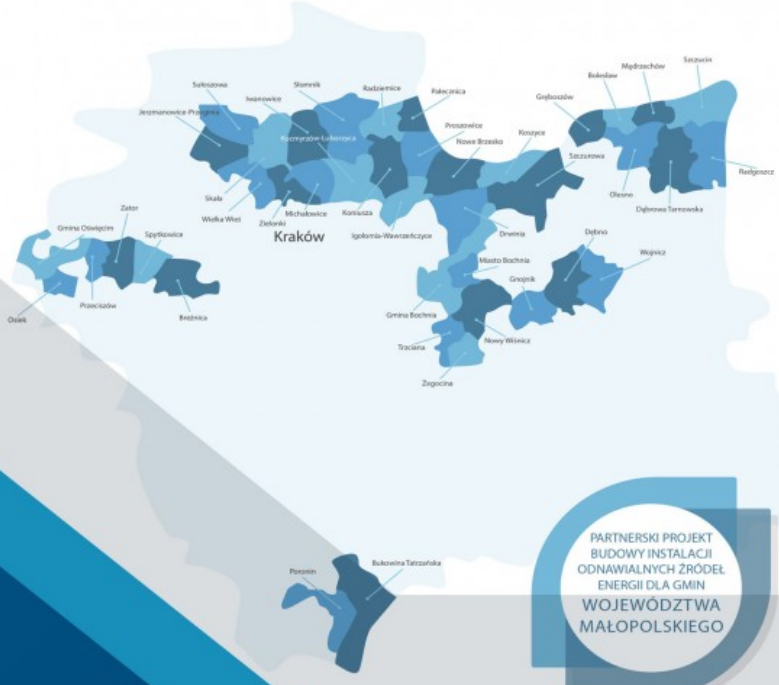

Montaże instalacji OZE

PARTNERSKI PROJEKT  
BUDOWY INSTALACJI  
ODNAWIALNYCH ŹRÓDEŁ  
ENERGII DLA GMIN  
WOJEWÓDZTWA  
MAŁOPOLSKIEGO

Szanowni Państwo,

W dniu 6 lipca 2020 r. rozpoczęły się montaże instalacji OZE w ramach realizowanego projektu „Partnerski projekt budowy instalacji odnawialnych źródeł energii dla gmin województwa małopolskiego”.

Wykonawcy przed montażem będą kontaktować się bezpośrednio z Państwem około 5 dni przed planowanym montażem instalacji. Wszyscy pracownicy firm wykonawczych będą legitymować się identyfikatorami z pieczęcią lidera projektu – Gminy Kocmyrzów – Luborzyca. Obok przedstawiamy wzór identyfikatora.