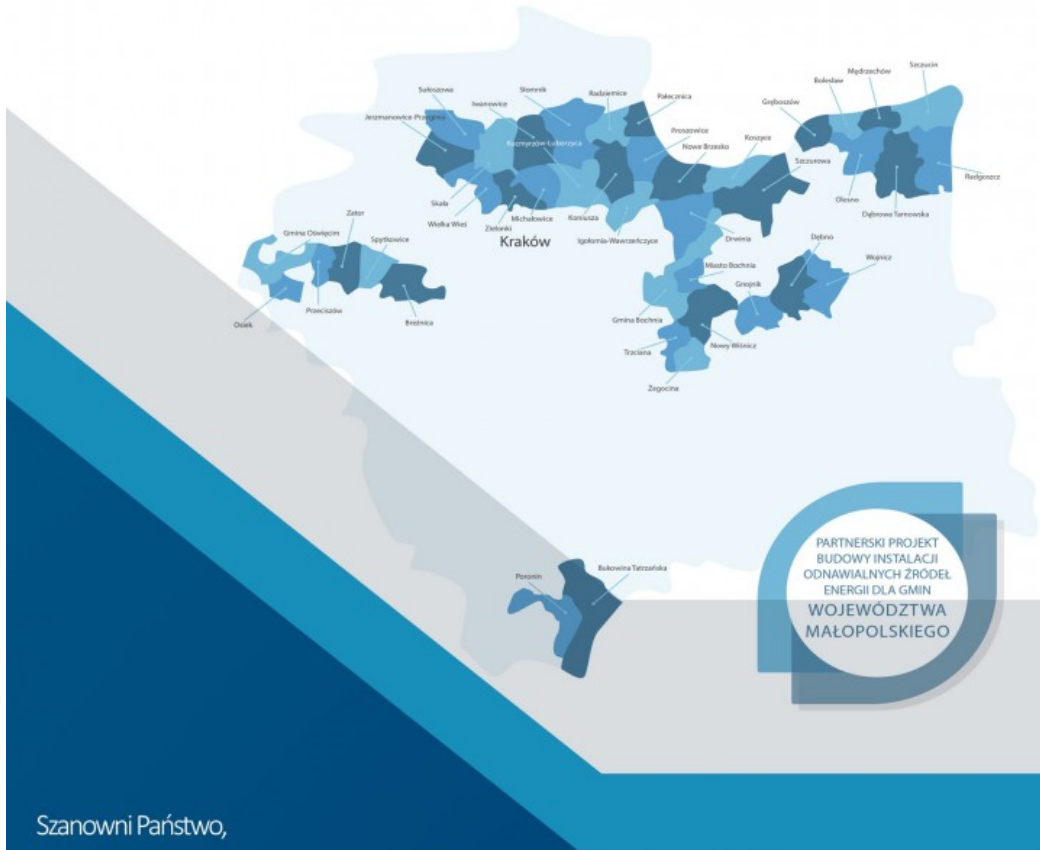

Montaże instalacji OZE

PARTNERSKI PROJEKT
BUDOWY INSTALACJI
ODNAWIALNYCH ŹRÓDEŁ
ENERGII DLA GMIN
WOJEWÓDZTWA
MAŁOPOLSKIEGO

Szanowni Państwo,

W dniu 6 lipca 2020 r. rozpoczęły się montaże instalacji OZE w ramach realizowanego projektu „Partnerski projekt budowy instalacji odnawialnych źródeł energii dla gmin województwa małopolskiego”.

Wykonawcy przed montażem będą kontaktować się bezpośrednio z Państwem około 5 dni przed planowanym montażem instalacji. Wszyscy pracownicy firm wykonawczych będą legitymować się identyfikatorami z pieczęcią lidera projektu – Gminy Kocmyrzów – Luborzyca. Obok przedstawiamy wzór identyfikatora.