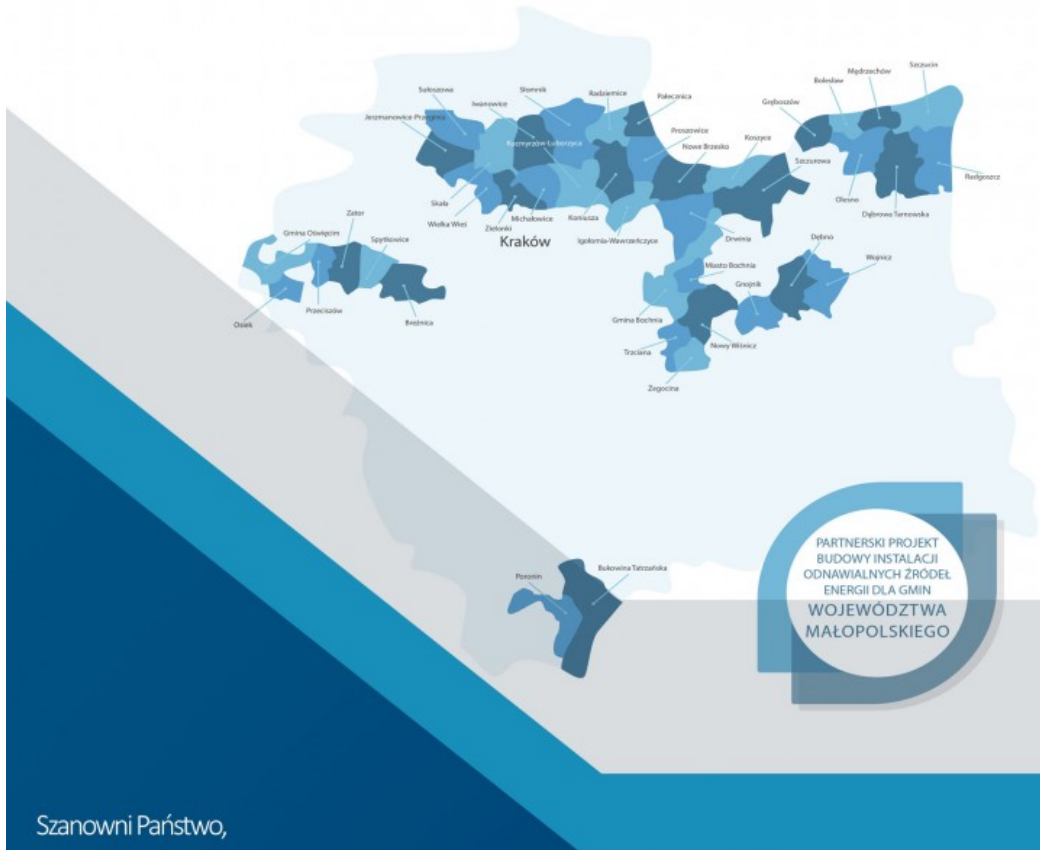

Montaże instalacji OZE

PARTNERSKI PROJEKT  
BUDOWY INSTALACJI  
ODNAWIALNYCH ŹRÓDEŁ  
ENERGII DLA GMIN  
WOJEWÓDZTWA  
MAŁOPOLSKIEGO

Szanowni Państwo,

W dniu 6 lipca 2020 r. rozpoczęły się montaże instalacji OZE w ramach realizowanego projektu „Partnerski projekt budowy instalacji odnawialnych źródeł energii dla gmin województwa małopolskiego”.

Wykonawcy przed montażem będą kontaktować się bezpośrednio z Państwem około 5 dni przed planowanym montażem instalacji. Wszyscy pracownicy firm wykonawczych będą legitymować się identyfikatorami z pieczęcią lidera projektu – Gminy Kocmyrzów – Luborzyca. Obok przedstawiamy wzór identyfikatora.