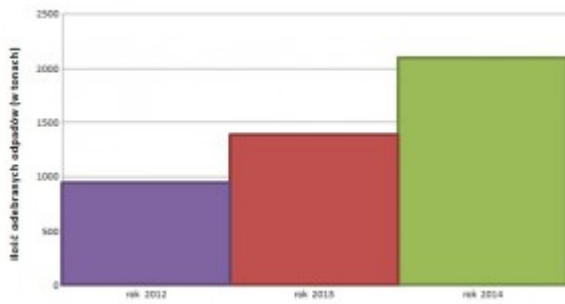

Gospodarka odpadami - Informacja dotycząca ilości odebranych odpadów komunalnych z terenu Gminy Skała

Informacja dotycząca ilości odebranych odpadów komunalnych z terenu Gminy Skała

Ilość odebranych odpadów mieszanych

Ilość odebranych odpadów mieszanych

Ilość odebranych odpadów segregowanych

Gospodarka odpadami - Informacja dotycząca ilości odebranych odpadów komunalnych z terenu Gminy Skała