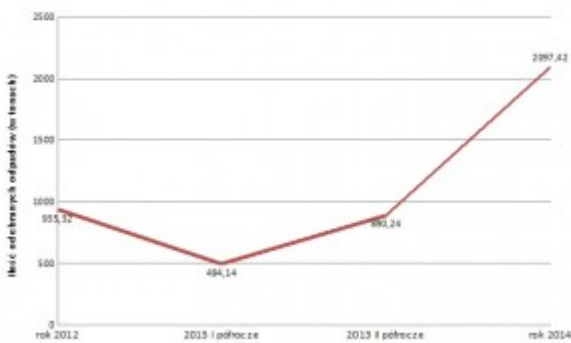

Gospodarka odpadami – Informacja dotycząca ilości odebranych odpadów komunalnych z terenu Gminy Skała

Informacja dotycząca ilości odebranych odpadów komunalnych z terenu Gminy Skała

Ilość odebranych odpadów mieszanych

Ilość odebranych odpadów mieszanych

Ilość odebranych odpadów segregowanych

Gospodarka odpadami - Informacja dotycząca ilości odebranych odpadów komunalnych z terenu Gminy Skała