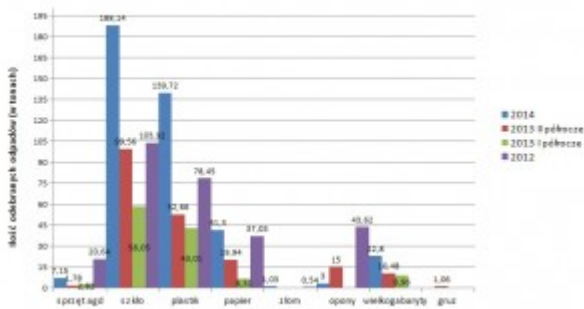

Gospodarka odpadami – Informacja dotycząca ilości odebranych odpadów komunalnych z terenu Gminy Skała

Informacja dotycząca ilości odebranych odpadów komunalnych z terenu Gminy Skała

Ilość odebranych odpadów mieszanych

Ilość odebranych odpadów mieszanych

Ilość odebranych odpadów segregowanych

Gospodarka odpadami - Informacja dotycząca ilości odebranych odpadów komunalnych z terenu Gminy Skała