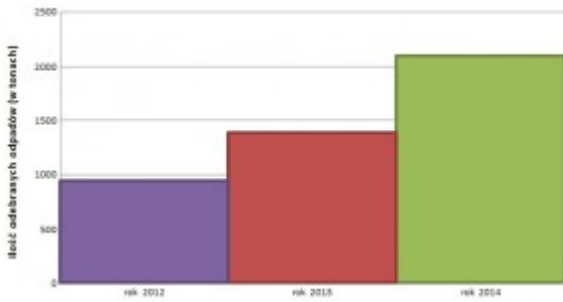

Gospodarka odpadami – Informacja dotycząca ilości odebranych odpadów komunalnych z terenu Gminy Skała

Informacja dotycząca ilości odebranych odpadów komunalnych z terenu Gminy Skała

Ilość odebranych odpadów mieszanych

Ilość odebranych odpadów mieszanych

Ilość odebranych odpadów segregowanych

Gospodarka odpadami - Informacja dotycząca ilości odebranych odpadów komunalnych z terenu Gminy Skała