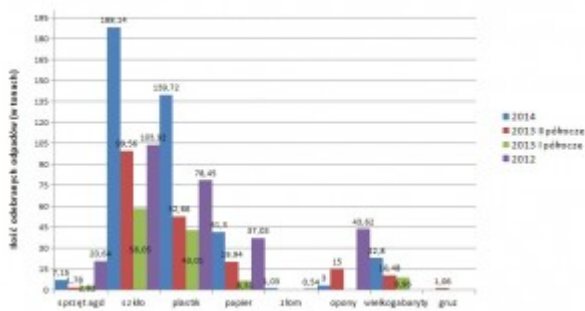

Gospodarka odpadami - Informacja dotycząca ilości odebranych odpadów komunalnych z terenu Gminy Skała

Informacja dotycząca ilości odebranych odpadów komunalnych z terenu Gminy Skała

Ilość odebranych odpadów mieszanych

Ilość odebranych odpadów mieszanych

Ilość odebranych odpadów segregowanych

Gospodarka odpadami - Informacja dotycząca ilości odebranych odpadów komunalnych z terenu Gminy Skała