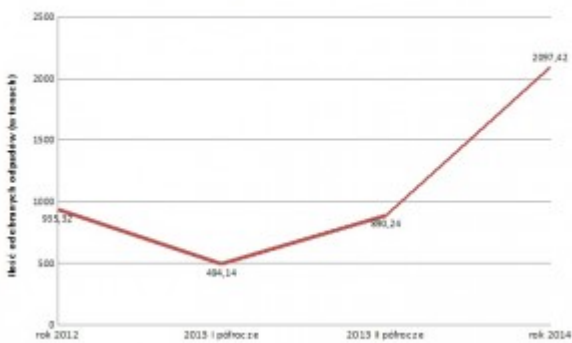

Gospodarka odpadami – Informacja dotycząca ilości odebranych odpadów komunalnych z terenu Gminy Skała

Informacja dotycząca ilości odebranych odpadów komunalnych z terenu Gminy Skała

Ilość odebranych odpadów mieszanych

Ilość odebranych odpadów mieszanych

Ilość odebranych odpadów segregowanych

Gospodarka odpadami - Informacja dotycząca ilości odebranych odpadów komunalnych z terenu Gminy Skała